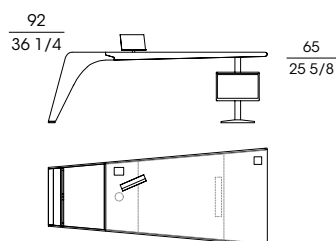

# TENET

MASSIMO SCOLARI 2017/2018

Scrivania direzionale con la struttura in multistrato e impiallacciatura di acero disponibile in due finiture: grigio tortora (fin.2B) e grigio ardesia (fin.2C), con piano e cassetti rivestiti in cuoio e particolari in metallo verniciati color bronzo. E' disponibile in due versioni: con due testate contrapposte oppure con una testata e una cassetiera, con un cassettone e un tiretto interno, posizionabile a destra o a sinistra. La parte laterale presenta un'anta con cartella portadocumenti in cuoio e un'anta ribalta, con vasche portaoggetti, che può essere utilizzata come ripiano accessorio.

E' disponibile anche la versione con penisola, a destra o a sinistra della scrivania, che prevede la cassetiera con le 2 ruote piroettanti per essere facilmente spostata sotto il piano di lavoro. La versione con due testate contrapposte è disponibile anche a forma curvata con pannello di cortesia.

The lateral part presents a door with a document holder in saddle leather and a flap door, with storage compartments, that can be used also as a shelf. It is also available in a version with right and left worktop, that has a chest of drawers with 2 revolving castors to be easily moved under the desk. The version with two counterposed heads is also available in a curved shape with modesty panel. The top can be equipped with a multi-socket, placed on the left or on the right, predisposed for 2 schuko sockets and 2 high-speed USB sockets, to which a swivel lectern with inductive charging for mobile phones is added.