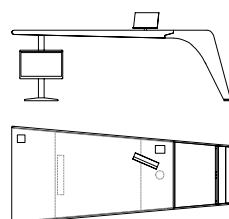

52801
Scrivania cassetiera sinistra e multipresa
Writing desk left chest of drawers and multi-socket
cm 230 x 101 x h 74
in 90 1/2 x 39 3/4 x h 29 1/8