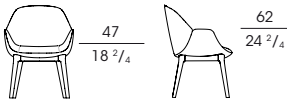

74535

Poltrona ospite, gambe in frassino.
Esterno in pelle interno in tessuto o pelle
Guest armchair, ash wood legs.
External leather, internal fabric or leather

cm 62 x 60 x h 84
in 24 1/2 x 23 1/2 x h 33