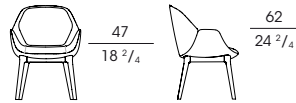

74555

Poltrona ospite, in pelle, con gambe in frassino.
Interno con inserto trapuntato in pelle o tessuto
Guest armchair, in leather with ash wood legs.
Internal insert in fabric or leather

cm 62 x 60 x h 84
in 24 1/2 x 23 1/2 x h 33