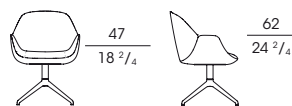

74515

Poltrona ospite
Guest armchair

cm 62 x 60 x h 84
in 24 1/2 x 23 1/2 x h 33