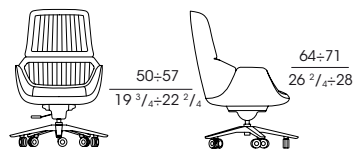

cm 62 x 60 x h 84  
in 24 1/2 x 23 1/2 x h 33

**74550**

Poltrona ospite, in pelle. Interno con inserto trapuntato in pelle o tessuto  
Guest armchair, in leather. Internal insert in fabric or leather

cm 62 x 60 x h 84  
in 24 1/2 x 23 1/2 x h 33

**74560**

Bergère direzionale girevole con ruote, regolabile in altezza  
Swivel executive wing chair with castors, height-adjustable

cm 64 x 79 x h 102 ÷ 109  
in 25 1/4 x 31 x h 40 1/4 ÷ 43

**74565**

Bergère direzionale in pelle, bicolore, girevole con ruote, regolabile in altezza  
Executive wing chair in two leather colors, with castors, height-adjustable

cm 64 x 79 x h 102 ÷ 109  
in 25 1/4 x 31 x h 40 1/4 ÷ 43

**74570**

Bergère direzionale in pelle girevole con ruote, regolabile in altezza.  
Interno con inserto trapuntato  
Swivel leather executive wing chair with castors, height-adjustable.  
Interior with quilted insert

cm 64 x 79 x h 102 ÷ 109  
in 25 1/4 x 31 x h 40 1/4 ÷ 43