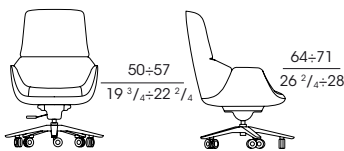

cm 62 x 60 x h 84  
in 24 1/2 x 23 1/2 x h 33

**74555**

Poltrona ospite, in pelle, con gambe in frassino.  
Interno con inserto trapuntato in pelle o tessuto  
Guest armchair, in leather with ash wood legs.  
Internal insert in fabric or leather

cm 62 x 60 x h 84  
in 24 1/2 x 23 1/2 x h 33

**74550**

Poltrona ospite, in pelle. Interno con inserto trapuntato in pelle o tessuto  
Guest armchair, in leather. Internal insert in fabric or leather

cm 62 x 60 x h 84  
in 24 1/2 x 23 1/2 x h 33

**74560**

Bergère direzionale girevole con ruote, regolabile in altezza  
Swivel executive wing chair with castors, height-adjustable

cm 64 x 79 x h 102 ÷ 109  
in 25 1/4 x 31 x h 40 1/4 ÷ 43

**74565**

Bergère direzionale in pelle, bicolore, girevole con ruote, regolabile in altezza  
Executive wing chair in two leather colors, with castors, height-adjustable