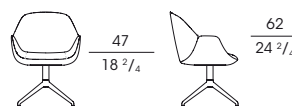

74520

Poltrona ospite. Esterno pelle, interno tessuto o pelle
Guest armchair. External leather, internal fabric, or leather

cm 62 x 60 x h 84
in 24 1/2 x 23 1/2 x h 33