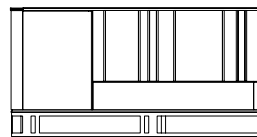

Dal lato destro, un cassetto e un vano aperto, con base piano in pelle, Pelle Plus, nei colori della collezione, utilizzabile anche come piano d'appoggio, incorniciato da quinte in vetro di larghezze differenti con profili in metallo verniciato Pewter (fin. 5L). Lato interno con specchio fumé. Top in vetro ricotto, retro-stampato sfumato e temprato.

—

Bar cabinet and sideboard with frame and profiles in Pewter painted metal (fin. 5L).

From the left side, an ash door in natural (fin. 96), anthracite grey (fin.93), biscuit (fin. 2P) and ash grey (fin. 2R) finishes. Full-height handle in Pewter painted extruded aluminum (fin. 5L). Inside, one shelf for the sideboard and two for the bar cabinet smoked glass shelves backlighting by LED light to enhance its contents.

On the right side, a drawer and an open compartment, with top base in leather, Plus Pelle in the colors of the collection, which can also be used as a support base, framed by glass backdrops of different widths with Pewter painted metal profiles (fin. 5L). Interior side with smoked mirror.

Annealed, back-printed shaded and tempered glass top.

86370

Madia in metallo e frassino.

Top in vetro ricotto, retrostampato sfumato e temprato

Sideboard with metal and ash wood.

Annealed, back-molded shaded and tempered glass top

cm 182 x 53 x h 92
in 71 ¹/₄ x 21 x h 36 ¹/₄