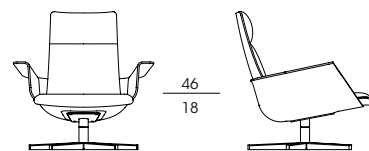

Il pouf in abbinamento ha la base fissa a quattro razze, in metallo verniciato pewter (5L), con inserti in massello di noce, disponibili nelle finiture naturale (fin. 11), grigio (fin. 2W) e scuro (fin. 2Z).

Swivel armchair with return. Five-spoke base painted in pewter finish (5L), with solid Canaletto walnut inserts, available in natural (fin. 11), grey (fin. 2W) and dark (fin. 2Z) finishes. Internal frame is made of rigid compact polyurethane, with cover available in saddle leather or flexible wood, in natural walnut finish (fin. 11)

The inside part of the upholstery is flexible polyurethane foam covered in fiber, with cover available in fabric or leather.

The matching ottoman has a fixed four-spoke base, pewter (5L) painted metal, with solid walnut inserts, available in natural (fin. 11), grey (fin. 2W) and dark (fin. 2Z) finishes.

Matching pouf has fixed four-spoke base, pewter (5L) painted metal, with solid walnut inserts, available in natural (fin. 11), grey (fin. 2W) and dark (fin. 2Z) finishes.

74580

Bergère in cuoio con base girevole in metallo e inserti in noce Canaletto
Wing chair in saddle leather with metal swivel base and walnut Canaletto inserts

cm 94,5 x 95 x h 94
37 1/8 x 37 1/2 x h 37 in