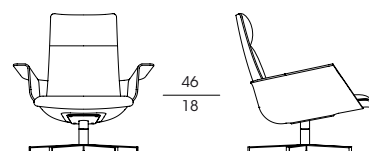

74590

Bergère in legno flessibile con base girevole in metallo e inserti in noce Canaletto
Wing chair in flexible wood with metal swivel base and walnut Canaletto inserts

cm 94,5 x 95 x h 94
37 1/8 x 37 1/2 x h 37 in

74585

Pouf in cuoio con base girevole in metallo e inserti in noce Canaletto
Pouf in saddle leather with metal base and walnut Canaletto inserts

cm 55 x 52 x h 33
21 3/4 x 20 2/4 x h 13 in

74595

Pouf in legno flessibile con base girevole in metallo e inserti in noce Canaletto
Pouf in flexible wood with metal base and walnut Canaletto inserts

cm 55 x 52 x h 33
21 3/4 x 20 2/4 x h 13 in