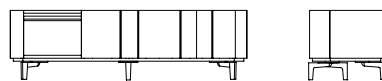

78275

Mobile contenitore destro, basso, con struttura in noce canaletto, frontali in pelle piano e ripiani in marmo

Low right cabinet, in Canaletto walnut, with fronts in leather, top and shelves in marble

cm 160 x 54 x h 48
in 63 x 21 1/4 x h 19