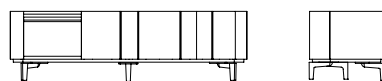

78274

Mobile contenitore destro, basso, con struttura in noce Canaletto, frontali, piano e ripiani in noce Canaletto

Low right cabinet, in Canaletto walnut, with fronts, top and shelves in leather

cm 160 x 54 x h 48
in 63 x 21 1/4 x h 19