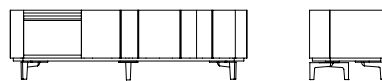

Piedini in metallo verniciati in finitura pewter (5L).

—
Sideboard with feet in Canaletto walnut structure, available in natural (fin. 11), grey (fin. 2W) and dark (fin. 2Z); with an open compartment with LED lighting, as desired for the left or right side.

Drawer with front in Canaletto walnut, available in natural (fin. 11), grey (fin. 2W) and dark (fin. 2Z), enriched by vertical squared profiles in pewter-painted metal finish (5L) or in leather or Pelle Plus, enhanced by a double stitching with tone-on-tone thread.

Upper top in combination with the open compartment, available in natural (fin. 11), grey (fin. 2W) and dark (fin. 2Z) or in leather, Pelle Plus or marble, in Calacatta, Purple Calacatta, Grigio Astratt, Zebrino, Portoro finishes.

Sideboard is available also in 225cm long version, with double drawers, with front in Canaletto walnut, available in natural (fin. 11), grey (fin. 2W) and dark (fin. 2Z), enriched by vertical squared profiles in pewter-painted metal finish (5L) or in leather or Pelle Plus, enhanced by a double stitching with tone-on-tone thread. Top is available in natural (fin. 11), grey (fin. 2W) and dark (fin. 2Z) or in leather, Pelle Plus or marble, in Calacatta, Purple Calacatta, Abstract Grey, Zebrino, Portoro finishes.

Metal feet in pewter painter finish (5L).

78270

Mobile contenitore destro, basso, in noce Canaletto
Low, right cabinet in Canaletto walnut

cm 160 x 54 x h 48
in 63 x 21 1/4 x h 19