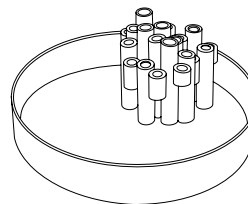

Oasi Designer: Roberto Cambi

Vassoio ispirato all'arte giapponese dell'Ikebana e pensato per composizioni botaniche. Serie di vasi in ceramica, composti da forme cilindriche di varie dimensioni color canna di fucile. Disponibile sia in versione con vassoio cilindrico e portafiori, che solo con portafiori.

—
Tray inspired by the Japanese art of Ikebana and designed for botanical compositions. Series of ceramic vases composed of cylindrical shapes of various sizes in gunmetal color. Available both with cylindrical tray and flower holder and with flower holder only.

GA503G
Vassoio con portafiori
Flower holder tray

cm Ø 45 x h 21,5
in Ø 17 3/4 x h 8 2/4

GA504G
Portafiori da tavolo
Table flower holder

cm 16 x h 16
in Ø 6 1/4 x h 6 1/4