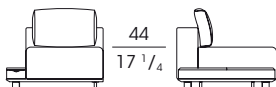

Elemento destro con contenitore porta-oggetti  
Right element with storage container

cm 100 x 104 x h 69,5  
in 39 1/4 x 41 x h 27 1/4

**77281**

Elemento sinistro con vasca  
porta oggetti  
Left element with storage tray

cm 100 x 104 x h 69,5  
in 39 1/4 x 41 x h 27 1/4

**77280**

Elemento sinistro con contenitore porta-oggetti elettrificato con  
prese Schuko, USB-A e USB-C  
Left element with storage container electrified with Schuko,  
USB-A and USB-C

cm 100 x 104 x h 69,5  
in 39 1/4 x 41 x h 27 1/4

**77381**

Elemento sinistro con vasca  
porta oggetti  
Left element with storage tray

cm 100 x 104 x h 69,5  
in 39 1/4 x 41 x h 27 1/4

**77380**

Elemento sinistro con contenitore porta-oggetti elettrificato  
con prese Schuko, USB-A e USB-C  
Left element with storage container electrified with Schuko,  
USB-A and USB-C plugs