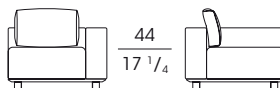

cm 100 x 104 x h 69,5  
in 39 1/4 x 41 x h 27 1/4

**77381**

Elemento sinistro con vasca  
porta oggetti  
Left element with storage tray

cm 100 x 104 x h 69,5  
in 39 1/4 x 41 x h 27 1/4

**77380**

Elemento sinistro con contenitore porta-oggetti elettrificato  
con prese Schuko, USB-A e USB-C  
Left element with storage container electrified with Schuko,  
USB-A and USB-C plugs

cm 100 x 104 x h 69,5  
in 39 1/4 x 41 x h 27 1/4

**77310**

Elemento angolare  
Corner element

cm 104 x 104 x h 69,5  
in 41 x 41 x h 27 1/4

**77282**

Elemento sinistro con contenitore porta-oggetti  
Left element with storage container

cm 100 x 104 x h 69,5  
in 39 1/4 x 41 x h 27 1/4

**77320**

Elemento angolare  
Corner element

cm 104 x 104 x h 69,5  
in 41 x 41 x h 27 1/4

**77382**

Elemento sinistro con contenitore porta-oggetti  
Left element with storage container

cm 100 x 104 x h 69,5  
in 39 1/4 x 41 x h 27 1/4

**77311**

Elemento angolare con vasca porta oggetti  
Corner element with storage tray

cm 101 x 104 x h 69,5  
in 39 3/4 x 41 x h 27 1/4

**77271**

Elemento destro con vasca porta oggetti  
Right element with storage tray