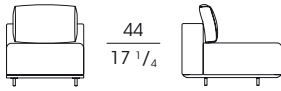

77220

Elemento
Element

cm 80 x 104 x h 69,5
in 31 2/4 x 41 x h 27 1/4