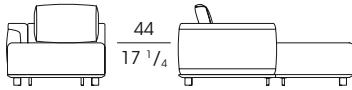

77390

Chaise longue sinistra
Left chaise longue

cm 102 x 183 x h 69,5
in 40 1/4 x 72 x h 27 1/4