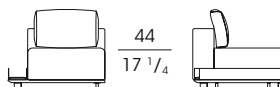

Elemento destro con contenitore porta-oggetti  
Right element with storage container

cm 100 x 104 x h 69,5  
in 39 1/4 x 41 x h 27 1/4

**77281**

Elemento sinistro con vasca  
porta oggetti  
Left element with storage tray

cm 100 x 104 x h 69,5  
in 39 1/4 x 41 x h 27 1/4

**77280**

Elemento sinistro con contenitore porta-oggetti elettrificato con  
prese Schuko, USB-A e USB-C  
Left element with storage container electrified with Schuko,  
USB-A and USB-C

cm 100 x 104 x h 69,5  
in 39 1/4 x 41 x h 27 1/4

**77381**

Elemento sinistro con vasca  
porta oggetti  
Left element with storage tray

cm 100 x 104 x h 69,5  
in 39 1/4 x 41 x h 27 1/4

**77380**

Elemento sinistro con contenitore porta-oggetti elettrificato  
con prese Schuko, USB-A e USB-C  
Left element with storage container electrified with Schuko,  
USB-A and USB-C plugs