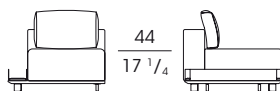

77281

Elemento sinistro con vasca
porta oggetti
Left element with storage tray

cm 100 x 104 x h 69,5
in 39 1/4 x 41 x h 27 1/4