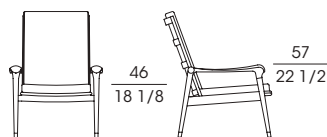

DENNY

LAURA SILVESTRINI 2011

Serie di poltrone con schienale alto o basso e pouf. La struttura è in massiccio di noce canaletto e il sedile dispone di cinghie in polipropilene di colore nero. L'imbottitura dei cuscini è in poliuretano espanso a quote differenziate rivestito in fibra. I puntali sono in nylon stampato.

SF **57700**
Poltrona in noce canaletto schienale basso
Armchair in walnut canaletto low backrest
cm 70 x 73 x h 81
in 27 1/2 x 28 3/4 x h 31 7/8

SF **57701**
Poltrona in noce canaletto schienale alto
Armchair in walnut canaletto high backrest
cm 70 x 73 x h 102
in 27 1/2 x 28 3/4 x h 40 1/8