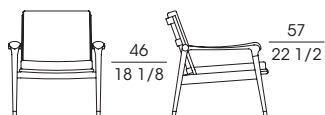

DENNY

LAURA SILVESTRINI 2011

Serie di poltrone con schienale alto o basso e pouf. La struttura è in massiccio di noce canaletto e il sedile dispone di cinghie in polipropilene di colore nero. L'imbottitura dei cuscini è in poliuretano espanso a quote differenziate rivestito in fibra. I puntali sono in nylon stampato.

SF **57700**
Poltrona in noce canaletto schienale basso
Armchair in walnut canaletto low backrest
cm 70 x 73 x h 81
in 27 1/2 x 28 3/4 x h 31 7/8

SF **57701**
Poltrona in noce canaletto schienale alto
Armchair in walnut canaletto high backrest
cm 70 x 73 x h 102
in 27 1/2 x 28 3/4 x h 40 1/8