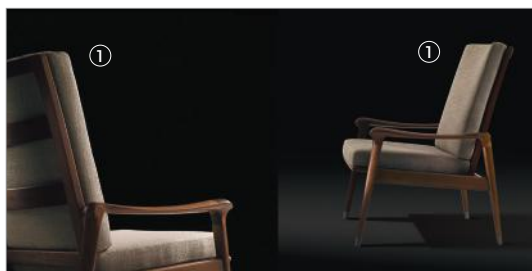

DENNY

LAURA SILVESTRINI 2011

Serie di poltrone con schienale alto o basso e pouf. La struttura è in massiccio di noce canaletto e il sedile dispone di cinghie in polipropilene di colore nero. L'imbottitura dei cuscini è in poliuretano espanso a quote differenziate rivestito in fibra. I puntali sono in nylon stampato.

A series of armchairs with a high or low back and a stool. The structure is in walnut canaletto wood and the seat has black polypropylene straps. The cushion padding is in multi-density polyurethane, covered in fiber. The foot-caps are in printed nylon.

1 Denny 57701 fanello 7784 fin.11