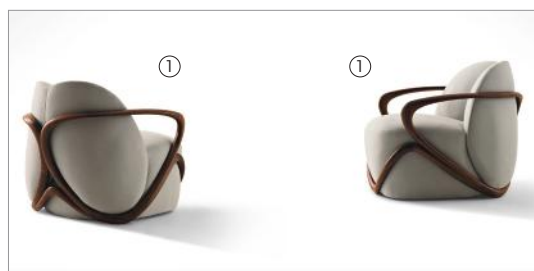

# HUG

ROSSELLA PUGLIATTI 2013

Poltrona con la struttura in massiccio di noce canaletto. Il sedile e lo schienale dispongono di una struttura in profilato di acciaio e l'imbottitura è in poliuretano espanso schiumato a freddo rivestito in fibra. Il rivestimento, non sfoderabile, è in tessuto o pelle.

*Armchair with the structure in solid walnut canaletto wood. The frame of the seat and of the backrest is in profiled steel and the padding is in coldfoamed polyurethane covered with fibre. The upholstery, not removable, is in fabric or leather.*

## 69800

Poltrona in noce canaletto rivestimento tessuto o pelle  
*Armchair in walnut canaletto fabric or leather upholstery*  
cm 80 x 87 x h 72  
in 31 1/2 x 34 1/4 x h 28 3/8

1 Hug 69800 fanello 7779 fin.11