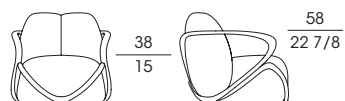

# HUG

ROSSELLA PUGLIATTI 2013

Poltrona con la struttura in massiccio di noce canaletto. Il sedile e lo schienale dispongono di una struttura in profilato di acciaio e l'imbottitura è in poliuretano espanso schiumato a freddo rivestito in fibra. Il rivestimento, non sfoderabile, è in tessuto o pelle.

## 69800

Poltrona in noce canaletto rivestimento tessuto o pelle  
*Armchair in walnut canaletto fabric or leather upholstery*  
cm 80 x 87 x h 72  
in 31 1/2 x 34 1/4 x h 28 3/8

1 Hug 69800 fanello 7779 fin.11