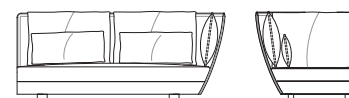

# DHOW

Serie di divani componibili che permettono molteplici possibilità di composizione. La struttura della base è in massiccio di abete e lo schienale in multistrato di pioppo curvato. L'imbottitura di fondo e del cuscino del sedile è in poliuretano espanso flessibile a quote differenziate rivestito in fibra. I cuscini dello schienale sono in piuma d'oca e sono disponibili in tre dimensioni con un particolare disegno della cucitura. Il rivestimento, in tessuto o pelle, è completamente sfoderabile. Quando è totalmente monocoloro i cuscini di schienale sono inclusi nel divano, mentre questi sono da considerarsi a parte quando hanno un colore diverso dal rivestimento della struttura. I piedini sono in PVC nero.

- SF **62020**  
 C Elemento bracciolo destro con 4 cuscini, monocoloro  
*Element right armrest with 4 cushions, mono-colour*  
 cm 148 x 98 x h 82  
 in 58 1/4 x 38 5/8 x h 32 1/4

- SF **62021**  
 C Elemento bracciolo sinistro con 4 cuscini, monocoloro  
*Element left armrest with 4 cushions, mono-colour*  
 cm 148 x 98 x h 82  
 in 58 1/4 x 38 5/8 x h 32 1/4