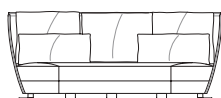

1. SF **62027**
   C Elemento angolare 60° con 5 cuscini, monocoloro
   Corner element 60° with 5 cushions, mono-colour
   cm 205 x 128 x h 82
   in 80 3/4 x 50 1/2 x h 32 1/4