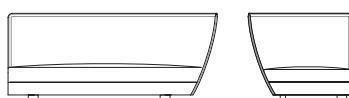

- SF **62024**  
 C Elemento angolare con 3 cuscini, monocoloro  
*Corner element with 3 cushions, mono-colour*  
 cm 98 x 98 x h 82  
 in 38 5/8 x 38 5/8 x h 32 1/4

- SF **62025**  
 C Elemento quadrato con 6 cuscini, monocoloro  
*Square element with 6 cushions, mono-colour*  
 cm 148 x 148 x h 82  
 in 58 1/4 x 58 1/4 x h 32 1/4

- SF **62026**  
 C Elemento centrale con 3 cuscini, monocoloro  
*Central element with 3 cushions, mono-colour*  
 cm 148 x 98 x h 82  
 in 58 1/4 x 38 5/8 x h 32 1/4

- SF **62027**  
 C Elemento angolare 60° con 5 cuscini, monocoloro  
*Corner element 60° with 5 cushions, mono-colour*  
 cm 205 x 128 x h 82  
 in 80 3/4 x 50 1/2 x h 32 1/4

- SF **62000**  
 C Elemento bracciolo destro senza cuscini schienale  
*Element right armrest without backrest cushions*  
 cm 148 x 98 x h 82  
 in 58 1/4 x 38 5/8 x h 32 1/4

- SF **62001**  
 C Elemento bracciolo sinistro senza cuscini schienale  
*Element left armrest without backrest cushions*  
 cm 148 x 98 x h 82  
 in 58 1/4 x 38 5/8 x h 32 1/4