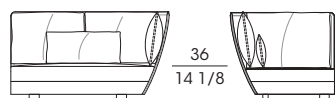

# DHOW

Serie di divani componibili che permettono molteplici possibilità di composizione. La struttura della base è in massiccio di abete e lo schienale in multistrato di pioppo curvato. L'imbottitura di fondo e del cuscino del sedile è in poliuretano espanso flessibile a quote differenziate rivestito in fibra. I cuscini dello schienale sono in piuma d'oca e sono disponibili in tre dimensioni con un particolare disegno della cucitura. Il rivestimento, in tessuto o pelle, è completamente sfoderabile. Quando è totalmente monocoloro i cuscini di schienale sono inclusi nel divano, mentre questi sono da considerarsi a parte quando hanno un colore diverso dal rivestimento della struttura. I piedini sono in PVC nero.

- SF **62020**  
 C Elemento bracciolo destro con 4 cuscini, monocoloro  
*Element right armrest with 4 cushions, mono-colour*  
 cm 148 x 98 x h 82  
 in 58 1/4 x 38 5/8 x h 32 1/4

- SF **62021**  
 C Elemento bracciolo sinistro con 4 cuscini, monocoloro  
*Element left armrest with 4 cushions, mono-colour*  
 cm 148 x 98 x h 82  
 in 58 1/4 x 38 5/8 x h 32 1/4