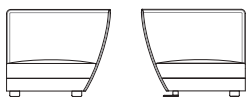

- SF **62026**  
 C Elemento centrale con 3 cuscini, monocoloro  
*Central element with 3 cushions, mono-colour*  
 cm 148 x 98 x h 82  
 in 58 1/4 x 38 5/8 x h 32 1/4

- SF **62027**  
 C Elemento angolare 60° con 5 cuscini, monocoloro  
*Corner element 60° with 5 cushions, mono-colour*  
 cm 205 x 128 x h 82  
 in 80 3/4 x 50 1/2 x h 32 1/4

- SF **62000**  
 C Elemento bracciolo destro senza cuscini schienale  
*Element right armrest without backrest cushions*  
 cm 148 x 98 x h 82  
 in 58 1/4 x 38 5/8 x h 32 1/4

- SF **62001**  
 C Elemento bracciolo sinistro senza cuscini schienale  
*Element left armrest without backrest cushions*  
 cm 148 x 98 x h 82  
 in 58 1/4 x 38 5/8 x h 32 1/4

- SF **62002**  
 C Elemento bracciolo destro senza cuscini schienale  
*Element right armrest without backrest cushions*  
 cm 198 x 98 x h 82  
 in 78 x 38 5/8 x h 32 1/4

- SF **62003**  
 C Elemento bracciolo sinistro senza cuscini schienale  
*Element left armrest without backrest cushions*  
 cm 198 x 98 x h 82  
 in 78 x 38 5/8 x h 32 1/4