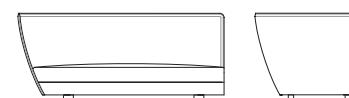

1. SF **62003**
   C Elemento bracciolo sinistro senza cuscini schienale
   Element left armrest without backrest cushions
   cm 198 x 98 x h 82
   in 78 x 38 5/8 x h 32 1/4