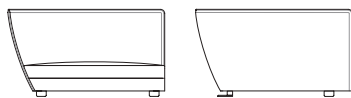

- SF **62000**  
 C Elemento bracciolo destro senza cuscini schienale  
*Element right armrest without backrest cushions*  
 cm 148 x 98 x h 82  
 in 58 1/4 x 38 5/8 x h 32 1/4

- SF **62001**  
 C Elemento bracciolo sinistro senza cuscini schienale  
*Element left armrest without backrest cushions*  
 cm 148 x 98 x h 82  
 in 58 1/4 x 38 5/8 x h 32 1/4

- SF **62002**  
 C Elemento bracciolo destro senza cuscini schienale  
*Element right armrest without backrest cushions*  
 cm 198 x 98 x h 82  
 in 78 x 38 5/8 x h 32 1/4

- SF **62003**  
 C Elemento bracciolo sinistro senza cuscini schienale  
*Element left armrest without backrest cushions*  
 cm 198 x 98 x h 82  
 in 78 x 38 5/8 x h 32 1/4

SF **62004**

C Elemento angolare senza cuscini schienale  
*Corner element without backrest cushions*  
 cm 98 x 98 x h 82  
 in 38 5/8 x 38 5/8 x h 32 1/4

SF **62005**

C Elemento quadrato senza cuscini schienale  
*Square element without backrest cushions*  
 cm 148 x 148 x h 82  
 in 58 1/4 x 58 1/4 x h 32 1/4