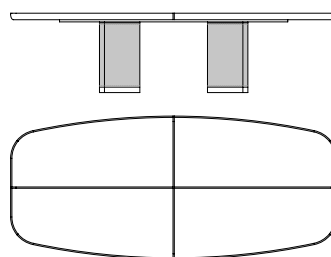

70014

Tavolo rettangolare in acero gambe in cuoio, inserti marmo
Rectangular table in maple saddle leather legs, marble inserts
cm 300 x 132 x h 73
in 118 1/8 x 52 x h 28 3/4