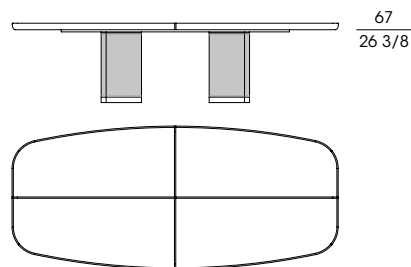

GORDON

Serie di tavoli con il piano rettangolare o rotondo con la struttura e i divisori del top in massiccio di acero (fin.98). Il piano è in multistrato di pioppo con inserti disponibili in:

- palissandro india;
- marmo nelle versioni: calacatta oro, Portoro, Zebrino, Velvet Brown, Calacatta viola e Grigio astratto;
- cuoio;
- mogano sapelli pommelè disponibile nelle finiture: biscotto (fin.2E), cenere (fin.2F) e carbone (fin.2G).

Le colonne sono in pannelli di fibra di legno rivestite in cuoio e i profili delle basi, così come gli inserti del piano, sono verniciati in colore bronzo effetto naturale. La versione rotonda da cm 250 prevede un piano girevole con inserto in cristallo glacé.

A series of rectangular or square tables with the structure and the dividers of the top in solid maple (fin.98). The top is in poplar plywood with inserts available in:

- indian rosewood;
- marble as follows: Rain Forest Brown, calacatta gold, Portoro, Zebrino, Velvet Brown, Calacatta purple and grigio astratto marble;
- saddle leather;
- sapele.

The columns are in mdf covered with saddle leather and the profiles of the bases, as well as the top inserts, are painted in a bronze colour with natural effect. The 250 cm round version has a lazy Susan insert in glacé crystal glass.

70000

Tavolo rettangolare in acero gambe in cuoio, inserti palissandro
Rectangular table in maple saddle leather legs, rosewood inserts
cm 300 x 132 x h 73
in 118 1/8 x 52 x h 28 3/4