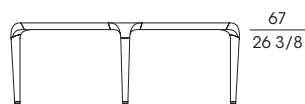

ERASMO

Tavolo rotondo a tre gambe in massiccio di noce canaletto. La struttura del piano è in alveolare di legno e alluminio mentre i piani sono disponibili in tre versioni:

- impiallacciatura di ebano macassar fin. 34;
- pedulo di noce;
- cristallo colore glacé.

- ebony macassar veneer fin. 34;
- walnut cluster;
- glacé crystal glass.

The leg tips and the central plate are in satin finished nickel-plated metal.

51560

Piano in ebano macassar
Top in ebony macassar
Ø cm 180 x h 73
Ø in 70 5/8 x h 28 3/4

(Ingombro totale/total size)
Ø cm 240
Ø in 94 1/2

(Superficie utilizzabile/Usable surface)
Ø cm 180
Ø in 70 5/8

51561

Piano in pedulo di noce
Top in walnut cluster
Ø cm 180 x h 73
Ø in 70 5/8 x h 28 3/4

(Ingombro totale/total size)
Ø cm 240
Ø in 94 1/2

(Superficie utilizzabile/Usable surface)
Ø cm 180
Ø in 70 5/8

1 Eraso 51560 fin.11

2 Eraso 51562 fin.11

3 Eraso 51561 fin.11