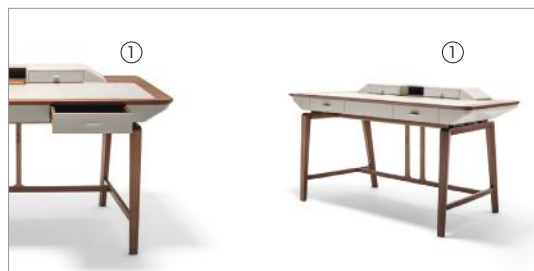

UMBERTO ASNAGO 2015

STUDIUM

Scrivania con la struttura in massiccio e impiallacciatura di noce canaletto. Il piano, l'alzata superiore e i frontali dei cassetti sono rivestiti in cuoio nelle diverse tonalità di colore disponibili a catalogo. E' fornito di due cassetti nel piano e altri due nell'alzata.

Writing desk with the frame in solid walnut canaletto wood and veneer. The top, the upper section and the front sides of the drawers are covered with saddle leather available in different colour shades. It is equipped with two drawers in the top and other two in the upper section.

62450
Scrivania
Writing desk
cm 156 x 70 x h 83
in 61 3/8 x 27 1/2 x h 32 5/8

1 Studium 62450 saddle leather milky fin.11