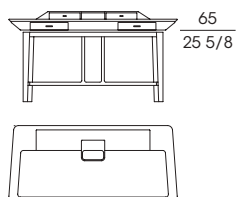

UMBERTO ASNAGO 2015

STUDIUM

Scrivania con la struttura in massiccio e impiallacciatura di noce canaletto. Il piano, l'alzata superiore e i frontali dei cassetti sono rivestiti in cuoio nelle diverse tonalità di colore disponibili a catalogo. E' fornito di due cassetti nel piano e altri due nell'alzata.

Writing desk with the frame in solid walnut canaletto wood and veneer. The top, the upper section and the front sides of the drawers are covered with saddle leather available in different colour shades. It is equipped with two drawers in the top and other two in the upper section.

62450
Scrivania
Writing desk
cm 156 x 70 x h 83
in 61 3/8 x 27 1/2 x h 32 5/8

1 Studium 62450 saddle leather milky fin.11