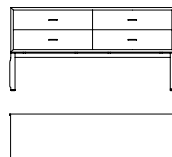

Cassettiere a 4 o 8 cassetti in noce canaletto. I frontali dei cassetti sono disponibili in due versioni: Sycamore frisè tinto bianco o decorazione dorata in foglia. I cassetti sono dotati di guide scorrevoli a scomparsa ad estrazione totale con sistema silent system. Le maniglie e la base sono in metallo verniciato color bronzo.

A 4 or 8 drawer chest of drawers in walnut canaletto wood. The drawer fronts are available in two versions: white painted Fiddleback Sycamore or gold leaf decoration. The drawers are equipped with silent system total extraction receding guides. The handles and the metal base are painted in a bronze colour.

**60001**

Cassettiera a 4 cassetti in noce canaletto  
frontale cassetti in sycamore frisè tinto bianco  
*Cabinet with 4 drawers in walnut canaletto  
drawers front in white painted fiddleback sycamore*  
cm 158 x 42,5 x h 79,5  
in 62 1/4 x 16 3/4 x h 31 1/4

**60006**

Cassettiera a 4 cassetti in noce canaletto  
frontale cassetti con decorazione dorata in foglia  
*Cabinet with 4 drawers in walnut canaletto  
drawers front with gold LEAF decoration*  
cm 158 x 42,5 x h 79,5  
in 62 1/4 x 16 3/4 x h 31 1/4