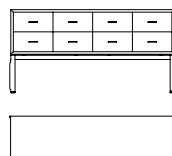

60007

Cassettiera a 8 cassetti in noce canaletto
frontale cassetti con decorazione dorata in foglia
*Cabinet with 8 drawers in walnut canaletto
drawers front with gold LEAF decoration*
cm 158 x 42,5 x h 79,5
in 62 1/4 x 16 3/4 x h 31 1/4

11

2W

2Z