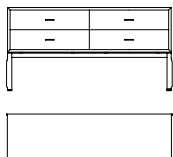

Cassettiere a 4 o 8 cassetti in noce canaletto. I frontali dei cassetti sono disponibili in due versioni: Sycamore frisè tinto bianco o decorazione dorata in foglia. I cassetti sono dotati di guide scorrevoli a scomparsa ad estrazione totale con sistema silent system. Le maniglie e la base sono in metallo verniciato color bronzo.

**60001**

Cassettiera a 4 cassetti in noce canaletto  
frontale cassetti in sycamore frisè tinto bianco  
*Cabinet with 4 drawers in walnut canaletto  
drawers front in white painted fiddleback sycamore*  
cm 158 x 42,5 x h 79,5  
in 62 1/4 x 16 3/4 x h 31 1/4

**60006**

Cassettiera a 4 cassetti in noce canaletto  
frontale cassetti con decorazione dorata in foglia  
*Cabinet with 4 drawers in walnut canaletto  
drawers front with gold LEAF decoration*  
cm 158 x 42,5 x h 79,5  
in 62 1/4 x 16 3/4 x h 31 1/4