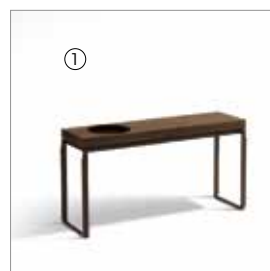

- con divisori interni e vassoi scorrevoli e asportabili.

La base è in metallo verniciato color bronzo.

#### 60009

Consolle in noce canaletto con divisori interni e vassoi  
Console in walnut canaletto with internal separators and trays  
cm 158 x 42,5 x h 85  
in 62 1/4 x 16 3/4 x h 33 1/2

#### 60013

Vassoio asportabile in noce canaletto  
Removable tray in walnut canaletto  
cm 38,5 x 40,4 x h 1,2  
in 15 1/8 x 15 3/4 x h 0,5

#### 60014

Vassoio asportabile in pelle  
Removable tray in leather  
cm 38,5 x 40,4 x h 1,2  
in 15 1/8 x 15 3/4 x h 0,5

11

2W

2Z

1 Aei 60003 fin.11

2 Aei 60009 + 60014 (n.2) leather plus 9302 fin.2W