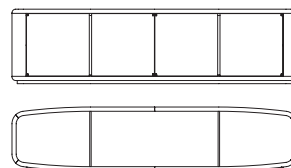

BULL

Mobile contenitore a quattro ante con la struttura in multistrato curvo e impiallacciatura di palissandro india per la parte esterna, e impiallacciatura di acero (fin.98) per la parte interna. Il piano è in multistrato di pioppo e massiccio di acero (fin.98) con gli inserti disponibili in:

CE

70063

Mobile, top marmo
Cabinet, marble top
cm 272 x 60 x h 71
in 107 x 23 5/8 x h 28

**70062**

Ripiano in acero
Maple shelf
cm 54,5 x 54
in 21 1/2 x 21 1/4

CE

70061

Mobile, top palissandro
Cabinet, rosewood top
cm 272 x 60 x h 71
in 107 x 23 5/8 x h 28