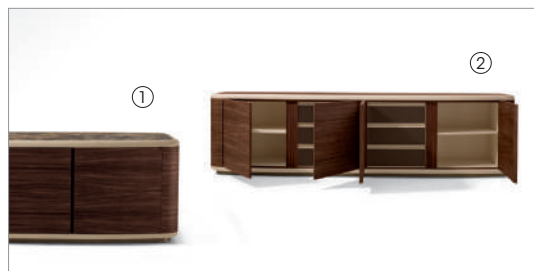

Cabinet with four doors and the structure in curved plywood with indian rosewood veneer for the external part and maple wood (fin.98) veneer for the internal part. The top is in poplar plywood and solid maple wood (fin.98) with the inserts available in:

*- indian rosewood;
- marble as follows: Rain Forest Brown, calacatta gold, Portoro, Zebrino, Velvet Brown, Calacatta purple and Grigio astratto marble.*

Inside each of the two central doors there is a 3-drawer chest with the frontal side in saddle leather and the completely removable drawers have recessed sliding runners and silent system closing. The internal shelves of the lateral doors are available in bronze tempered crystal glass or, on request, in maple (fin.98) and the internal lateral compartments have LEDs with a fading switching on and off sensor. The profile of the base and the hinges are painted in a bronze colour with natural effect.

CE

70063

Mobile, top marmo
Cabinet, marble top
cm 272 x 60 x h 71
in 107 x 23 5/8 x h 28

70062

Ripiano in acero
Maple shelf
cm 54,5 x 54
in 21 1/2 x 21 1/4

CE

70061

Mobile, top palissandro
Cabinet, rosewood top
cm 272 x 60 x h 71
in 107 x 23 5/8 x h 28

98

1 Bull 70063 saddle leather tobacco fin.98 top Rain Forest Brown
marble

2 Bull 70061 saddle leather tobacco fin.98