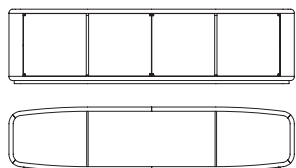

BULL

Mobile contenitore a quattro ante con la struttura in multistrato curvo e impiallacciatura di palissandro india per la parte esterna, e impiallacciatura di acero (fin.98) per la parte interna. Il piano è in multistrato di pioppo e massiccio di acero (fin.98) con gli inserti disponibili in:

- palissandro india;
- marmo nelle versioni: calacatta oro, Portoro, Zebrino, Velvet Brown, Calacatta viola e Grigio astratto.

Le due ante centrali ospitano cassettiere a 3 cassetti con i frontali in cuoio, dotati di guide scorrevoli a scomparsa ad estrazione totale con sistema di chiusura silent system. I ripiani degli interni delle due ante laterali sono disponibili in cristallo bronzato temperato o, su richiesta, in acero (fin.98) e i vani laterali interni sono dotati di luci a LED con sensore di accensione e spegnimento a dissolvenza. Il profilo della base e le cerniere sono verniciati in colore bronzo effetto naturale.

Cabinet with four doors and the structure in curved plywood with indian rosewood veneer for the external part and maple wood (fin.98) veneer for the internal part. The top is in poplar plywood and solid maple wood (fin.98) with the inserts available in:

CE

70063

Mobile, top marmo
Cabinet, marble top
cm 272 x 60 x h 71
in 107 x 23 5/8 x h 28

**70062**

Ripiano in acero
Maple shelf
cm 54,5 x 54
in 21 1/2 x 21 1/4

CE

70061

Mobile, top palissandro
Cabinet, rosewood top
cm 272 x 60 x h 71
in 107 x 23 5/8 x h 28