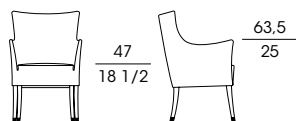

SF **50900**

Poltrona mini in faggio
Armchair mini in beech wood
cm 56 x 60 x h 83,5
in 22 x 23 5/8 x h 32 7/8

SF **50930**

Sedia mini in faggio
Chair mini in beech wood
cm 48 x 55 x h 86
in 19 x 21 3/4 x h 33 3/4