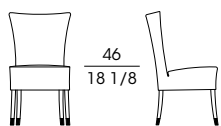

SF **50900**

Poltrona mini in faggio
Armchair mini in beech wood
cm 56 x 60 x h 83,5
in 22 x 23 5/8 x h 32 7/8

SF **50930**

Sedia mini in faggio
Chair mini in beech wood
cm 48 x 55 x h 86
in 19 x 21 3/4 x h 33 3/4