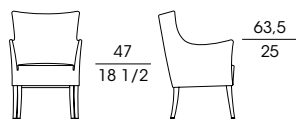

SF 50900
Poltrona mini in faggio
Armchair mini in beech wood
cm 56 x 60 x h 83,5
in 22 x 23 5/8 x h 32 7/8

SF 50901
Poltrona maxi in faggio
Armchair maxi in beech wood
cm 56 x 60 x h 83,5
in 22 x 23 5/8 x h 32 7/8

SF 50930
Sedia mini in faggio
Chair mini in beech wood
cm 47 x 55 x h 87
in 18 1/2 x 21 5/8 x h 34 1/4

SF 50931
Sedia maxi in faggio
Chair maxi in beech wood
cm 47 x 55 x h 86
in 18 1/2 x 21 5/8 x h 33 7/8