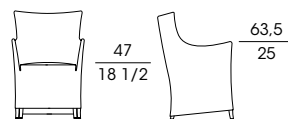

SF 50900
Poltrona mini in faggio
Armchair mini in beech wood
cm 56 x 60 x h 83,5
in 22 x 23 5/8 x h 32 7/8

SF 50901
Poltrona maxi in faggio
Armchair maxi in beech wood
cm 56 x 60 x h 83,5
in 22 x 23 5/8 x h 32 7/8

SF 50930
Sedia mini in faggio
Chair mini in beech wood
cm 47 x 55 x h 87
in 18 1/2 x 21 5/8 x h 34 1/4

SF 50931
Sedia maxi in faggio
Chair maxi in beech wood
cm 47 x 55 x h 86
in 18 1/2 x 21 5/8 x h 33 7/8