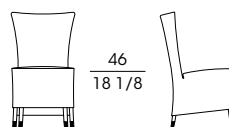

SF 50900
Poltrona mini in faggio
Armchair mini in beech wood
cm 56 x 60 x h 83,5
in 22 x 23 5/8 x h 32 7/8

SF 50901
Poltrona maxi in faggio
Armchair maxi in beech wood
cm 56 x 60 x h 83,5
in 22 x 23 5/8 x h 32 7/8

SF 50930
Sedia mini in faggio
Chair mini in beech wood
cm 47 x 55 x h 87
in 18 1/2 x 21 5/8 x h 34 1/4

SF 50931
Sedia maxi in faggio
Chair maxi in beech wood
cm 47 x 55 x h 86
in 18 1/2 x 21 5/8 x h 33 7/8