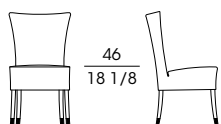

SF 50900
Poltrona mini in faggio
Armchair mini in beech wood
cm 56 x 60 x h 83,5
in 22 x 23 5/8 x h 32 7/8

SF 50901
Poltrona maxi in faggio
Armchair maxi in beech wood
cm 56 x 60 x h 83,5
in 22 x 23 5/8 x h 32 7/8

SF 50930
Sedia mini in faggio
Chair mini in beech wood
cm 47 x 55 x h 87
in 18 1/2 x 21 5/8 x h 34 1/4

SF 50931
Sedia maxi in faggio
Chair maxi in beech wood
cm 47 x 55 x h 86
in 18 1/2 x 21 5/8 x h 33 7/8