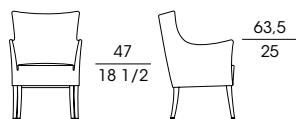

SF **50900**

Poltrona mini in faggio
Armchair mini in beech wood
cm 56 x 60 x h 83,5
in 22 x 23 5/8 x h 32 7/8

SF **50930**

Sedia mini in faggio
Chair mini in beech wood
cm 47 x 55 x h 87
in 18 1/2 x 21 5/8 x h 34 1/4