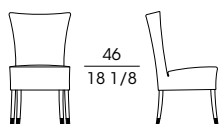

SF **50900**

Poltrona mini in faggio
Armchair mini in beech wood
cm 56 x 60 x h 83,5
in 22 x 23 5/8 x h 32 7/8

SF **50930**

Sedia mini in faggio
Chair mini in beech wood
cm 47 x 55 x h 87
in 18 1/2 x 21 5/8 x h 34 1/4