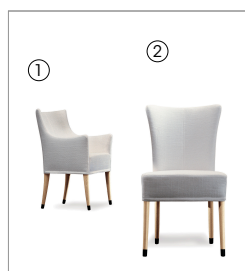

ANTONELLO MOSCA 1992

GIORGINA

Sedie e poltrone in faggio massiccio lucidato o laccato, con l'imbottitura in poliuretano espanso indeformabile a quote differenziate e fibra. I puntali delle gambe sono in nylon nero. Il rivestimento è disponibile in tessuto o pelle, completamente sfoderabile.

SF **50900**

Poltrona mini in faggio
Armchair mini in beech wood
cm 56 x 60 x h 83,5
in 22 x 23 5/8 x h 32 7/8

SF **50930**

Sedia mini in faggio
Chair mini in beech wood
cm 47 x 55 x h 87
in 18 1/2 x 21 5/8 x h 34 1/4