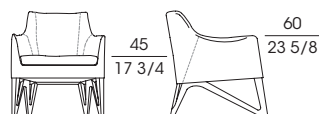

Pouf con la struttura in multistrato di pioppo e piedi in massiccio di noce canaletto. L'imbottitura in poliuretano espanso flessibile a quote differenziate è rivestita in tessuto o pelle, completamente sfoderabile.

A series of armchairs with high and low back and a 2-seat sofa. The structure of the base is in walnut canaletto wood. The padding of the seat and back, in curved plywood and, only for the cod. 63940 and 63943, profiled steel, is in flexible multi-density polyurethane covered in fibre. The fabric or leather upholstery is completely removable, with always a leather piping available in various colour shades. For codes 63910 and 63930 only, a seat cushion is foreseen with fabric or leather upholstery, while for the wing chair version 63940 a headrest in fabric or leather is included.

Stool with frame in multi-layer poplar wood and the feet in solid walnut canaletto wood. The padding in flexible multi-density polyurethane is covered with removable fabric or leather.

SF **63910**

Poltrona con cuscino. Base in noce canaletto, rivestimento in tessuto o pelle con profilo in pelle
Armchair with cushion. Base in walnut canaletto, covered in fabric or leather with leather piping
cm 71 x 78 x h 77
in 28 x 30 3/4 x h 30 3/8