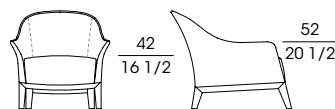

NORMAL

Serie di poltrone, bergère con pouf e sedia dal basamento in faggio massiccio lucidato e con lo schienale dalla struttura in poliuretano compatto rigido e poliuretano espanso flessibile schiumato a freddo. Il sedile, dal fondo in metacrilato, presenta un cuscino in poliuretano espanso indeformabile, rivestito in fibra. Il rivestimento è disponibile in tessuto, pelle o in bicolore, con la parte esterna in pelle e quella interna in tessuto o pelle. Le poltrone e le bergère sono sfoderabili a differenza della sedia e hanno i puntali dei piedini in metallo stampato nichelato satinato, mentre la sedia ha i puntali in PVC nero.

SF 51040
Poltrona in faggio
Armchair in beech wood
cm 63 x 60 x h 81
in 24 3/4 x 23 5/8 x h 32

SF 51041
Poltrona in faggio esterno pelle
Armchair in beechwood with external leather
cm 63 x 60 x h 81
in 24 3/4 x 23 5/8 x h 32

SF 51050
Poltrona in faggio
Armchair in beech wood
cm 73 x 86 x h 77
in 28 3/4 x 33 7/8 x h 30 3/8

SF 51051
Poltrona in faggio esterno pelle
Armchair in beech wood with external leather
cm 73 x 86 x h 77
in 28 3/4 x 33 7/8 x h 30 3/8