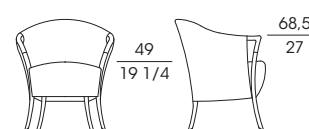

PROGETTI

Serie di poltrone, bergère, divano a due posti e pouf in faggio massiccio con le gambe lucidate o laccate. I braccioli sono in pau ferro lucidato. L'imbottitura del sedile e dello schienale è in poliuretano espanso indeformabile a quote differenziate e fibra. Il rivestimento è disponibile in tessuto o pelle, completamente sfoderabile, oppure cuoio per i cod. 64220/64230/64270/64240/64350 in diverse tonalità di colore.

SF **63220**
Poltrona in faggio
Armchair in beech wood
cm 62 x 66 x h 88
in 24 1/2 x 26 x h 34 3/4

SF **63222**
Divano 2 posti in faggio
2-seat sofa in beech wood
cm 126 x 70 x h 88
in 49 1/2 x 27 1/2 x h 34 3/4

SF **63230**
Poltrona in faggio
Armchair in beech wood
cm 72 x 68 x h 81
in 28 1/2 x 26 3/4 x h 32

SF **63231**
Poltrona in faggio
Armchair in beech wood
cm 95 x 75 x h 81
in 37 1/2 x 29 1/2 x h 32

SF **63232**
Divano 2 posti in faggio
2-seat sofa in beech wood
cm 135 x 75 x h 81
in 53 x 29 1/2 x h 32