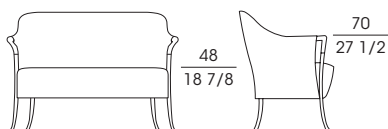

PROGETTI

Serie di poltrone, bergère, divano a due posti e pouf in faggio massiccio con le gambe lucidate o laccate. I braccioli sono in pau ferro lucidato. L'imbottitura del sedile e dello schienale è in poliuretano espanso indeformabile a quote differenziate e fibra. Il rivestimento è disponibile in tessuto o pelle, completamente sfoderabile, oppure cuoio per i cod. 64220/64230/64270/64240/64350 in diverse tonalità di colore.

SF **63220**
Poltrona in faggio
Armchair in beech wood
cm 62 x 66 x h 88
in 24 1/2 x 26 x h 34 3/4

SF **63222**
Divano 2 posti in faggio
2-seat sofa in beech wood
cm 126 x 70 x h 88
in 49 1/2 x 27 1/2 x h 34 3/4

SF **63230**
Poltrona in faggio
Armchair in beech wood
cm 72 x 68 x h 81
in 28 1/2 x 26 3/4 x h 32

SF **63231**
Poltrona in faggio
Armchair in beech wood
cm 95 x 75 x h 81
in 37 1/2 x 29 1/2 x h 32

SF **63232**
Divano 2 posti in faggio
2-seat sofa in beech wood
cm 135 x 75 x h 81
in 53 x 29 1/2 x h 32