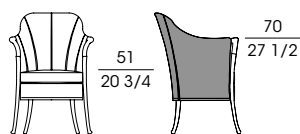

# PROGETTI BLOSSOM

Poltrona in faggio massiccio con le gambe lucidate o laccate. I braccioli sono in pau ferro lucidato e l'imbottitura dello schienale, il fondo del sedile ed il cuscino del sedile sono in poliuretano espanso indeformabile a quote differenziate e fibra. Il rivestimento, completamente sfoderabile, è disponibile in tessuto o pelle oppure in bicolore con la parte esterna solo in pelle e con la particolare cucitura con l'inserito in pelle sulla parte interna dello schienale. Questo permette l'abbinamento di diversi tipi di tessuti o pelle e conferisce elasticità ed aderenza, eliminando le tensioni del rivestimento sulla parte interna dello schienale.

SF **65220**  
Poltrona in faggio con inserti in pelle  
*Armchair in beech wood with inserts in leather*  
cm 62 x 66 x h 88  
in 24 1/2 x 26 x h 34 3/4

SF **65221**  
Poltrona in faggio con inserti in pelle esterno solo pelle  
*Armchair in beech wood with inserts in leather external side only leather*  
cm 62 x 66 x h 88  
in 24 1/2 x 26 x h 34 3/4

SF **65230**  
Poltrona in faggio con inserti in pelle  
*Armchair in beech wood with inserts in leather*  
cm 72 x 68 x h 81  
in 28 1/2 x 26 3/4 x h 32

SF **65231**  
Poltrona in faggio con inserti in pelle esterno solo pelle  
*Armchair in beech wood with inserts in leather external side only leather*  
cm 72 x 68 x h 81  
in 28 1/2 x 26 3/4 x h 32