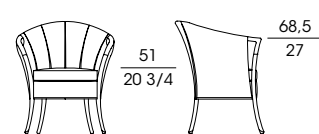

# PROGETTI BLOSSOM

Poltrona in faggio massiccio con le gambe lucidate o laccate. I braccioli sono in pau ferro lucidato e l'imbottitura dello schienale, il fondo del sedile ed il cuscino del sedile sono in poliuretano espanso indeformabile a quote differenziate e fibra. Il rivestimento, completamente sfoderabile, è disponibile in tessuto o pelle oppure in bicolore con la parte esterna solo in pelle e con la particolare cucitura con l'inserito in pelle sulla parte interna dello schienale. Questo permette l'abbinamento di diversi tipi di tessuti o pelle e conferisce elasticità ed aderenza, eliminando le tensioni del rivestimento sulla parte interna dello schienale.

SF **65220**  
Poltrona in faggio con inserti in pelle  
*Armchair in beech wood with inserts in leather*  
cm 62 x 66 x h 88  
in 24 1/2 x 26 x h 34 3/4

SF **65221**  
Poltrona in faggio con inserti in pelle esterno solo pelle  
*Armchair in beech wood with inserts in leather external side only leather*  
cm 62 x 66 x h 88  
in 24 1/2 x 26 x h 34 3/4