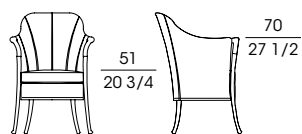

# PROGETTI BLOSSOM

Poltrona in faggio massiccio con le gambe lucidate o laccate. I braccioli sono in pau ferro lucidato e l'imbottitura dello schienale, il fondo del sedile ed il cuscino del sedile sono in poliuretano espanso indeformabile a quote differenziate e fibra. Il rivestimento, completamente sfoderabile, è disponibile in tessuto o pelle oppure in bicolore con la parte esterna solo in pelle e con la particolare cucitura con l'inserito in pelle sulla parte interna dello schienale. Questo permette l'abbinamento di diversi tipi di tessuti o pelle e conferisce elasticità ed aderenza, eliminando le tensioni del rivestimento sulla parte interna dello schienale.

SF **65220**  
Poltrona in faggio con inserti in pelle  
*Armchair in beech wood with inserts in leather*  
cm 62 x 66 x h 88  
in 24 1/2 x 26 x h 34 3/4

SF **65221**  
Poltrona in faggio con inserti in pelle esterno solo pelle  
*Armchair in beech wood with inserts in leather external side only leather*  
cm 62 x 66 x h 88  
in 24 1/2 x 26 x h 34 3/4

SF **65230**  
Poltrona in faggio con inserti in pelle  
*Armchair in beech wood with inserts in leather*  
cm 72 x 68 x h 81  
in 28 1/2 x 26 3/4 x h 32

SF **65231**  
Poltrona in faggio con inserti in pelle esterno solo pelle  
*Armchair in beech wood with inserts in leather external side only leather*  
cm 72 x 68 x h 81  
in 28 1/2 x 26 3/4 x h 32