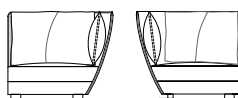

SF **62124**
C Elemento angolare con 2 cuscini schienale, monocolore in tessuto o pelle
Corner element with 2 backrest cushions, mono-colour in fabric or leather
cm 96,5 x 96,5 x h 82
inch 38 x 38 x 32 1/4