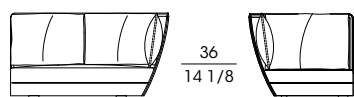

DHOW

Serie di divani componibili che permettono molteplici possibilità di composizione. La struttura della base è in massiccio di abete e lo schienale in multistrato di pioppo curvato. L'imbottitura di fondo e del cuscino del sedile è in poliuretano espanso flessibile a quote differenziate rivestito in fibra. I cuscini dello schienale sono in piuma d'oca e sono disponibili in tre dimensioni con un particolare disegno della cucitura. Il rivestimento, completamente sfoderabile, è disponibile nelle versioni: pelle o tessuto monocolore oppure con lo schienale in pelle e i cuscini schienale e seduta in pelle o tessuto. I piedini sono in PVC nero.

A series of sectional sofas which give a wide range of possible arrangements. The structure of the base is in solid fir-wood and the back in curved poplar plywood. The padding of the seat and the seat cushion is in flexible multidensity polyurethane covered in fibre. The back cushions are in goose feathers and are available in three sizes with a special seam design. The upholstery is completely removable. The completely removable upholstery is available in: leather or fabric or with leather backrest and back and seat cushions in leather or fabric. The feet are in black PVC.

SF **62120**
C Elemento bracciolo destro con 3 cuscini schienale, monocolore in tessuto o pelle
Element right armrest with 3 backrest cushions, mono-colour in fabric or leather
cm 146 x 96,5 x h 82
inch 57 1/2 x 38 x 32 1/4