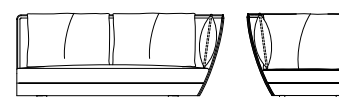

SF **62122**
C Elemento bracciolo destro con 3 cuscini schienale, monocolore in tessuto o pelle
Element right armrest with 3 backrest cushions, mono-colour in fabric or leather
cm 196 x 96,5 x h 82
inch 77 1/8 x 38 x 32 1/4