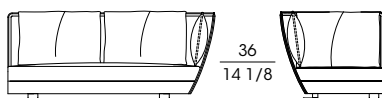

SF **62222**
C Elemento bracciolo destro con 3 cuscini schienale, bicolore in tessuto/pelle
Element right armrest with 3 backrest cushions, two-colours in fabric/leather
cm 196 x 96,5 x h 82
inch 77 1/8 x 38 x 32 1/4