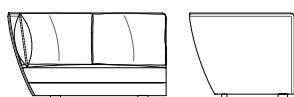

SF **62121**
C Elemento bracciolo sinistro con 3 cuscini schienale, monocolore in tessuto o pelle
Element left armrest with 3 backrest cushions, mono-colour in fabric or leather
cm 146 x 96,5 x h 82
inch 57 1/2 x 38 x 32 1/4