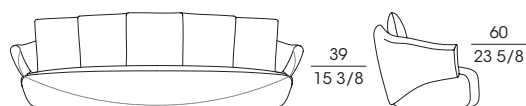

SOLEMYIDAE

Divano con la struttura in profilato di acciaio e l'imbottitura in poliuretano espanso schiumato a freddo rivestito in fibra. Il rivestimento, non sfoderabile, è in tessuto o pelle, monocoloro o bicolore. Nel primo caso i 5 cuscini dello schienale, in piuma d'oca, sono inclusi nel divano, mentre questi sono da ordinare a parte, in un minimo di 5 elementi, quando hanno un colore diverso dal rivestimento della struttura.

Pouf circolari da 140 e 100 cm di diametro con l'imbottitura in poliuretano espanso flessibile a quote differenziate rivestito in fibra. Il rivestimento, non sfoderabile, è in tessuto o pelle.

Sofa with the structure in profiled steel and the padding in coldfoamed polyurethane covered with fibre. The upholstery, not removable, is in fabric or leather, in one colour or in two colours. In the first case the 5 backrest cushions, in goose feathers, are included with the sofa, while these are to be ordered separately, minimum 5 pieces, when a different colour to the sofa is desired.

Round stools of 140 and 100 cm diameter with the padding in flexible multi-density polyurethane, covered with fibre. The not removable upholstery is in fabric or leather.

69850

Divano con 5 cuscini rivestimento tessuto o pelle
Sofa with 5 cushions fabric or leather upholstery
cm 270 x 97 x h 86
in 106 1/4 x 38 1/8 x h 33 7/8