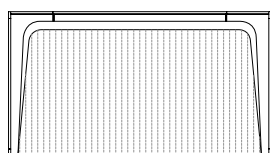

# HYPNOS

UMBERTO ASNAGO 2017

Programma di letti matrimoniali con la struttura della testata in multistrato di pioppo curvato, impiallacciatura e massiccio di noce canaletto. La testata, che al centro prevede anche un'imbottitura in poliuretano espanso rivestito in fibra, è acquistabile separatamente, perché predisposta per poter essere fissata a muro. Il giroletto, per reti da 180 e 200 cm di larghezza, con struttura in multistrato e poliuretano espanso rivestito in fibra, è attrezzato con supporti reti regolabili in altezza. La traversa centrale è in metallo verniciato con i supporti regolabili in altezza per l'utilizzo a reti singole. Il rivestimento, disponibile per la testata in tessuto trapuntato o in pelle con cuciture, è sfoderabile.

A programme of double beds with the headboard frame in curved multi-layer poplar wood, veneer and solid walnut canaletto wood. The headboard, that has in the middle a padding in expanded polyurethane covered with fibre, can be purchased separately, because it can be fixed to the wall. The bed frame, for slatted bases of 180 and 200 cm in width, in multi-layer and expanded polyurethane covered with fibre, has supports of the slatted base that can be regulated in height. The central crossbar is in painted metal with supports to regulate height to use single slat bases. The removable upholstery of the headboard is quilted in fabric or in leather with stitchings.

**52735**  
Giroletto imbottito  
Upholstered bed frame  
cm 200 x 210 x h 27  
in 78 3/4 x 82 3/4 x h 10 5/8

RETE - SLAT BASE  
cm 180 in 70 7/8

**52730**  
Testata in noce canaletto e tessuto  
Headboard in walnut canaletto and fabric  
cm 220 x 18 x h 120  
in 86 5/8 x 7 1/8 x h 47 1/4