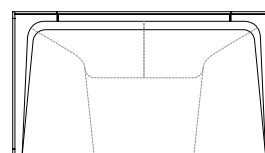

52732
Testata in noce canaletto e pelle
Headboard in walnut canaletto and leather
cm 220 x 18 x h 120
in 86 5/8 x 7 1/8 x h 47 1/4

RETE - SLAT BASE
cm 180 in 70 7/8

RETE - SLAT BASE
cm 200 in 78 3/4