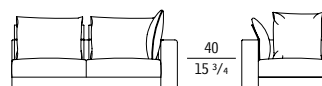

SF **7518G**
Elemento angolare destro con 2 cuscini
seduta, 2 pannelli reclinabili e 1 cuscino
*Right corner element with 2 seat cushions,
2 reclinable panels and 1 cushion*
cm 201 x 105 x h 97,9
in 79 1/8 x 41 1/4 x h 38 1/2