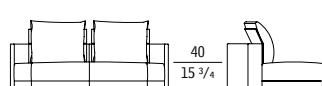

SF **7526G**
Elemento angolo 150° con 1 cuscino seduta
e 2 pannelli reclinabili
*150° corner element with 1 seat cushion
and 2 reclinable panels*
cm 190,9 x 119 x h 88,3
in 75 1/8 x 46 7/8 x h 34 3/4