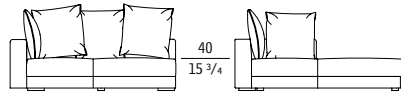

7538G
Elemento angolare sinistro con schienale ad angolo, 2 pannelli reclinabili e 1 cuscino
SF *Left corner element with corner back, 2 reclinable panels and 1 cushion*
cm 201 x 201 x h 97,9
in 79 1/8 x 79 1/8 x h 38 1/2

7537G
Elemento angolare sinistro con schienale ad angolo e 4 cuscini schienale
SF *Left corner element with corner back and 4 backrest cushions*
cm 201 x 201 x h 97,9
in 79 1/8 x 79 1/8 x h 38 1/2