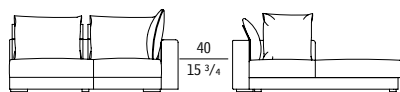

7537G
Elemento angolare sinistro con schienale ad angolo e 4 cuscini schienale
SF *Left corner element with corner back and 4 backrest cushions*
cm 201 x 201 x h 97,9
in 79 1/8 x 79 1/8 x h 38 1/2

SKYLINE

7536G
Elemento angolare destro con schienale ad angolo, 2 pannelli reclinabili e 1 cuscino
SF *Right corner element with corner back, 2 reclinable panels and 1 cushion*
cm 201 x 201 x h 97,9
in 79 1/8 x 79 1/8 x h 38 1/2