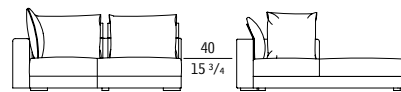

7538G
Elemento angolare sinistro con schienale ad angolo, 2 pannelli reclinabili e 1 cuscino
SF *Left corner element with corner back, 2 reclinable panels and 1 cushion*
cm 201 x 201 x h 97,9
in 79 1/8 x 79 1/8 x h 38 1/2

75390
Pouf
SF *Stool*
cm 90 x 105 x h 39
in 35 3/8 x 41 3/8 x h 15 3/8