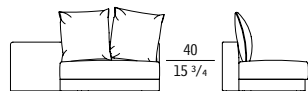

SF 7509G
Elemento destro con 2 cuscini schienale
Right element with 2 backrest cushions
cm 180 x 105 x h 97,9
in 70 7/8 x 41 1/4 x h 38 1/2