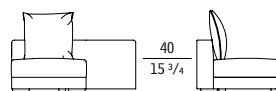

SF 7504G
Elemento sinistro con 1 cuscino schienale
Left element with 1 backrest cushion
cm 150 x 105 x h 97,9
in 59 x 41 1/4 x h 38 1/2