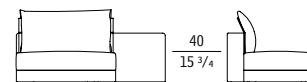

SF 7512G
Elemento sinistro con 1 pannello reclinabile
Left element with 1 reclinable panel
cm 180 x 105 x h 88,3
in 70 7/8 x 41 1/4 x h 34 3/4