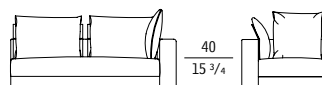

SF **7522G**
Elemento angolare destro con 1 cuscino
seduta, 2 pannelli reclinabili e 1 cuscino
*Right corner element with 1 seat cushion,
2 reclinable panels and 1 cushion*
cm 201 x 105 x h 97,9
in 79 1/8 x 41 1/4 x h 38 1/2