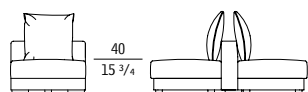

SF 7506G
Elemento doppia seduta con 2 cuscini schienale
Double seat element with 2 backrest cushions
cm 90 x 189,7 x h 97,9
in 35 3/8 x 74 5/8 x h 38 1/2