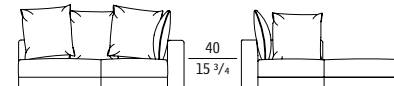

SF **7535G**
Elemento angolare destro con schienale
ad angolo e 4 cuscini schienale
*Right corner element with corner back
and 4 backrest cushions*
cm 201 x 201 x h 97,9
in 79 1/8 x 79 1/8 x h 38 1/2