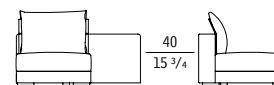

SF 7505G
Elemento sinistro con 1 pannello reclinabile
Left element with 1 reclinable panel
cm 150 x 105 x h 88,3
in 59 x 41 1/4 x h 34 3/4