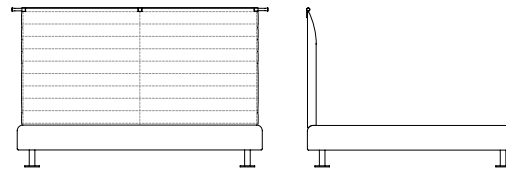

50064 + 50060

Giroletto + Testata imbottita bassa
Bed frame + Low upholstered headboard
cm 228 x 218 x h 111
in 89 3/4 x 85 7/8 x h 43 3/4
RETE - SLAT BASE
cm 200 in 78 3/4

50065

Trapuntino per testata bassa
Quilt for low headboard

50045 - 50055 - 50065 - 50072 - 50082

Trapuntino per testata bassa
Quilt for low headboard

50084 + 50081 - KING SIZE

Giroletto + Testata imbottita alta
Bed frame + High upholstered headboard
cm 221 x 218 x h 146
in 87 x 85 7/8 x h 57 1/2
RETE - SLAT BASE
cm 193 in 75

50083

Trapuntino per testata alta
Quilt for high headboard

50064 + 50061

Giroletto + Testata imbottita alta
Bed frame + High upholstered headboard
cm 228 x 218 x h 146
in 89 3/4 x 85 7/8 x h 57 1/2
RETE - SLAT BASE
cm 200 in 78 3/4