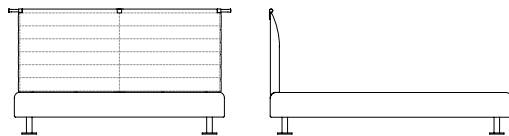

Programma di letti matrimoniali con la struttura della testata in multistrato di pioppo e poliuretano espanso rivestito in fibra. Gli inserti della testata sono in massiccio di pau ferro lucidato. Il giro letto, per reti da 153, 170, 180, 193 e 200 cm di larghezza, è in listellare superleggero rivestito in fibra. I piedi sono in massiccio di pau ferro lucidato e metallo. Il rivestimento è disponibile in tessuto o pelle ed è fisso per la testata e sfoderabile per il giroletto. Il trapuntino supplementare in fibra è rivestito in tessuto o pelle.

A series of double beds with the headboard structure in multi-layer poplar wood and expanded polyurethane, covered with fibre. The headboard insets are in solid, polished pau ferro. The bed frames for slatted bases ranging from 153, 170, 180, 193 and 200 cm widths, are in ultralight fibre covered planked wood. The feet are in polished pau ferro and metal. The fabric or leather covering fixed for the headboard and removable for the bed frame. The additional fibre quilt is available with fabric or leather covering.

50074 + 50070 - QUEEN SIZE
Giroletto imbottito + Testata imbottita bassa
Bed frame + Low upholstered headboard
cm 181 x 218 x h 111
in 71 1/4 x 85 7/8 x h 43 3/4
RETE - SLAT BASE
cm 153 in 60 1/4

50072
Trapuntino per testata bassa
Quilt for low headboard

50074 + 50071 - QUEEN SIZE
Giroletto imbottito + Testata imbottita alta
Bed frame + High upholstered headboard
cm 181 x 218 x h 146
in 71 1/4 x 85 7/8 x h 57 1/2
RETE - SLAT BASE
cm 153 in 60 1/4

50073
Trapuntino per testata alta
Quilt for high headboard