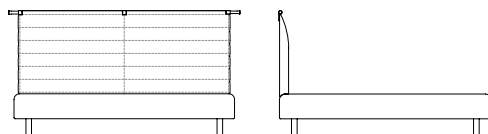

50074 + 50070 - QUEEN SIZE
Giroletto imbottito + Testata imbottita bassa
Bed frame + Low upholstered headboard
cm 181 x 218 x h 111
in 71 1/4 x 85 7/8 x h 43 3/4
RETE - SLAT BASE
cm 153 in 60 1/4

50072
Trapuntino per testata bassa
Quilt for low headboard

50074 + 50071 - QUEEN SIZE
Giroletto imbottito + Testata imbottita alta
Bed frame + High upholstered headboard
cm 181 x 218 x h 146
in 71 1/4 x 85 7/8 x h 57 1/2
RETE - SLAT BASE
cm 153 in 60 1/4

50073
Trapuntino per testata alta
Quilt for high headboard

50044 + 50040
Giroletto + Testata imbottita bassa
Bed frame + Low upholstered headboard
cm 198 x 218 x h 111
in 78 x 85 7/8 x h 43 3/4
RETE - SLAT BASE
cm 170 in 67

50045
Trapuntino per testata bassa
Quilt for low headboard

50044 + 50041
Giroletto + Testata imbottita alta
Bed frame + High upholstered headboard
cm 198 x 218 x h 146
in 78 x 85 7/8 x h 57 1/2
RETE - SLAT BASE
cm 170 in 67

50046
Trapuntino per testata alta
Quilt for high headboard