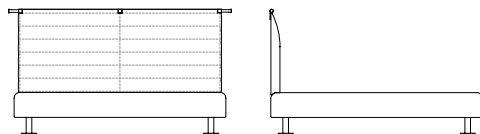

Programma di letti matrimoniali con la struttura della testata in multistrato di pioppo e poliuretano espanso rivestito in fibra. Gli inserti della testata sono in massiccio di pau ferro lucidato. Il giro letto, per reti da 153, 170, 180, 193 e 200 cm di larghezza, è in listellare superleggero rivestito in fibra. I piedi sono in massiccio di pau ferro lucidato e metallo. Il rivestimento è disponibile in tessuto o pelle ed è fisso per la testata e sfoderabile per il giroletto. Il trapuntino supplementare in fibra è rivestito in tessuto o pelle.

A series of double beds with the headboard structure in multi-layer poplar wood and expanded polyurethane, covered with fibre. The headboard insets are in solid, polished pau ferro. The bed frames for slatted bases ranging from 153, 170, 180, 193 and 200 cm widths, are in ultralight fibre covered planked wood. The feet are in polished pau ferro and metal. The fabric or leather covering fixed for the headboard and removable for the bed frame. The additional fibre quilt is available with fabric or leather covering.

50074 + 50070 - QUEEN SIZE
Giroletto imbottito + Testata imbottita bassa
Bed frame + Low upholstered headboard
cm 181 x 218 x h 111
in 71 1/4 x 85 7/8 x h 43 3/4
RETE - SLAT BASE
cm 153 in 60 1/4

50072
Trapuntino per testata bassa
Quilt for low headboard

50074 + 50071 - QUEEN SIZE
Giroletto imbottito + Testata imbottita alta
Bed frame + High upholstered headboard
cm 181 x 218 x h 146
in 71 1/4 x 85 7/8 x h 57 1/2
RETE - SLAT BASE
cm 153 in 60 1/4

50073
Trapuntino per testata alta
Quilt for high headboard