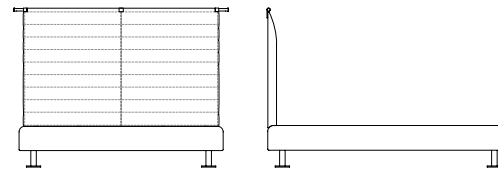

Programma di letti matrimoniali con la struttura della testata in multistrato di pioppo e poliuretano espanso rivestito in fibra. Gli inserti della testata sono in massiccio di pau ferro lucidato. Il giro letto, per reti da 153, 170, 180, 193 e 200 cm di larghezza, è in listellare superleggero rivestito in fibra. I piedi sono in massiccio di pau ferro lucidato e metallo. Il rivestimento è disponibile in tessuto o pelle ed è fisso per la testata e sfoderabile per il giroletto. Il trapuntino supplementare in fibra è rivestito in tessuto o pelle.

A series of double beds with the headboard structure in multi-layer poplar wood and expanded polyurethane, covered with fibre. The headboard insets are in solid, polished pau ferro. The bed frames for slatted bases ranging from 153, 170, 180, 193 and 200 cm widths, are in ultralight fibre covered planked wood. The feet are in polished pau ferro and metal. The fabric or leather covering fixed for the headboard and removable for the bed frame. The additional fibre quilt is available with fabric or leather covering.

50074 + 50070 - QUEEN SIZE
Giroletto imbottito + Testata imbottita bassa
Bed frame + Low upholstered headboard
cm 181 x 218 x h 111
in 71 1/4 x 85 7/8 x h 43 3/4
RETE - SLAT BASE
cm 153 in 60 1/4

50072
Trapuntino per testata bassa
Quilt for low headboard

50074 + 50071 - QUEEN SIZE
Giroletto imbottito + Testata imbottita alta
Bed frame + High upholstered headboard
cm 181 x 218 x h 146
in 71 1/4 x 85 7/8 x h 57 1/2
RETE - SLAT BASE
cm 153 in 60 1/4

50073
Trapuntino per testata alta
Quilt for high headboard