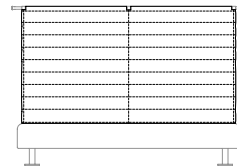

50066

Trapuntino per testata alta
Quilt for high headboard

50046 - 50056 - 50066 - 50073 - 50083

Trapuntino per testata alta
Quilt for high headboard