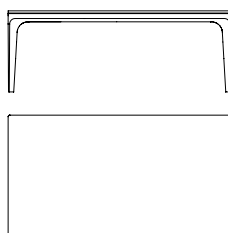

ANTEO

Serie di tavoli rettangolari con la struttura della base in massiccio di noce canaletto o in acero massiccio lucidato. Il piano è disponibile in:
 - marmo nelle versioni calacatta, Portoro, Zebrino, Calacatta viola e Grigio astratto;
 - vetro nei colori glacé, grigio perlato, grigio polvere e grigio seta.
 I puntali delle gambe sono in abs verniciati in color bronzo effetto naturale.

70230
 Tavolo rettangolare in noce canaletto, top vetro
Rectangular table in walnut canaletto, glass top
 cm 180 x 90 x h 74
 in 70 7/8 x 33 1/2 x h 29 1/8

70235
 Tavolo rettangolare in noce canaletto, top marmo
Rectangular table in walnut canaletto, marble top
 cm 180 x 90 x h 74
 in 70 7/8 x 33 1/2 x h 29 1/8

70260
 Tavolo rettangolare in acero, top vetro
Rectangular table in maple wood, glass top
 cm 180 x 90 x h 74
 in 70 7/8 x 33 1/2 x h 29 1/8

70250
 Tavolo rettangolare in acero, top vetro
Rectangular table in maple wood, glass top
 cm 240 x 110 x h 74
 in 94 1/2 x 43 3/8 x h 29 1/8

70270
 Tavolo rettangolare in acero, top vetro
Rectangular table in maple wood, glass top
 cm 210 x 100 x h 74
 in 82 3/4 x 43 3/8 x h 29 1/8

28 45 2C 11 2W 2Z

1 Anteo 70230 fin.11

2 Anteo 70225 fin.11
