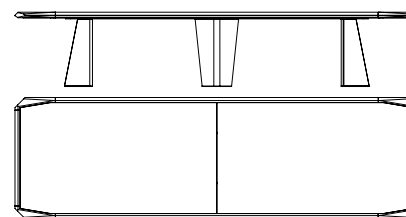

AMADEUS

Tavolo rettangolare con il piano in alveolare di alluminio con i bordi in massiccio di noce canaletto disponibile nelle finiture: naturale (fin.11), grigio (fin.2W) e scuro (fin.2Z). Le gambe sono in noce canaletto con inserti in marmo nelle varianti Calacatta oro levigato, Portoro, Zebrino, Velvet Brown, Calacatta viola o Grigio astratto. L'inserto del piano è in marmo nella stessa variante delle gambe.

**73120**

Tavolo rettangolare in noce canaletto e marmo, piano lastra unica
Rectangular table in walnut canaletto, and marble, single slate top
 cm 280 x 120 x h 74,5
 in 110 1/4 x 47 1/4 x h 29 3/8

**73121**

Tavolo rettangolare in noce canaletto marmo e metallo, piano lastra doppia
Rectangular table in walnut canaletto, and marble, double slate top
 cm 280 x 120 x h 74,5
 in 110 1/4 x 47 1/4 x h 29 3/8

**73125**

Tavolo rettangolare in noce canaletto e marmo, piano lastra doppia
Rectangular table in walnut canaletto and marble, double slate top
 cm 400 x 120 x h 74,5
 in 157 1/2 x 47 1/4 x h 29 3/8

11

2W

2Z

1 Amadeus 73120 gold Calacatta marble fin.11