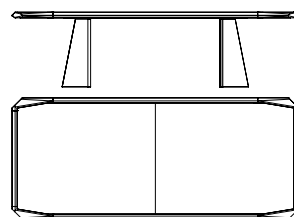

AMADEUS

Tavolo rettangolare con il piano in alveolare di alluminio con i bordi in massiccio di noce canaletto disponibile nelle finiture: naturale (fin.11), grigio (fin.2W) e scuro (fin.2Z). Le gambe sono in noce canaletto con inserti in marmo nelle varianti Calacatta oro levigato, Portoro, Zebrino, Velvet Brown, Calacatta viola o Grigio astratto. L'inserto del piano è in marmo nella stessa variante delle gambe.

**73120**

Tavolo rettangolare in noce canaletto e marmo, piano lastra unica
Rectangular table in walnut canaletto, and marble, single slate top
 cm 280 x 120 x h 74,5
 in 110 1/4 x 47 1/4 x h 29 3/8

**73121**

Tavolo rettangolare in noce canaletto marmo e metallo, piano lastra doppia
Rectangular table in walnut canaletto, and marble, double slate top
 cm 280 x 120 x h 74,5
 in 110 1/4 x 47 1/4 x h 29 3/8

**73125**

Tavolo rettangolare in noce canaletto e marmo, piano lastra doppia
Rectangular table in walnut canaletto and marble, double slate top
 cm 400 x 120 x h 74,5
 in 157 1/2 x 47 1/4 x h 29 3/8

11

2W

2Z

1 Amadeus 73120 gold Calacatta marble fin.11