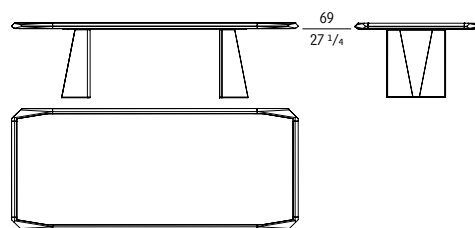

AMADEUS

Tavolo rettangolare con il piano in alveolare di alluminio con i bordi in massiccio di noce canaletto disponibile nelle finiture: naturale (fin.11), grigio (fin.2W) e scuro (fin.2Z). Le gambe sono in noce canaletto con inserti in marmo nelle varianti Calacatta oro levigato, Portoro, Zebrino, Velvet Brown, Calacatta viola o Grigio astratto. L'inserto del piano è in marmo nella stessa variante delle gambe.

**73120**

Tavolo rettangolare in noce canaletto e marmo, piano lastra unica
Rectangular table in walnut canaletto, and marble, single slate top
 cm 280 x 120 x h 74,5
 in 110 1/4 x 47 1/4 x h 29 3/8

**73121**

Tavolo rettangolare in noce canaletto marmo e metallo, piano lastra doppia
Rectangular table in walnut canaletto, and marble, double slate top
 cm 280 x 120 x h 74,5
 in 110 1/4 x 47 1/4 x h 29 3/8

**73125**

Tavolo rettangolare in noce canaletto e marmo, piano lastra doppia
Rectangular table in walnut canaletto and marble, double slate top
 cm 400 x 120 x h 74,5
 in 157 1/2 x 47 1/4 x h 29 3/8

11

2W

2Z

1 Amadeus 73120 gold Calacatta marble fin.11