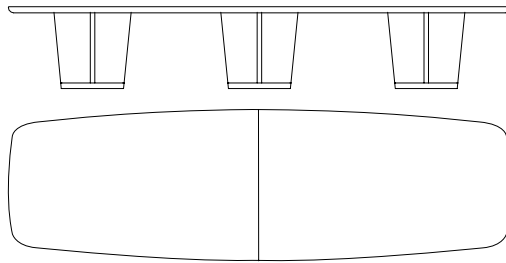

53143
Tavolo rettangolare in noce canaletto, piano in noce canaletto
Rectangular table in walnut canaletto, top in walnut canaletto
cm 450 x 134 x h 73
in 177 1/4 x 52 3/4 x h 28 3/4