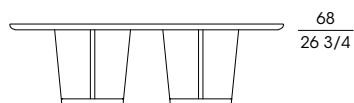

BIGWIG

Serie di tavoli rettangolari con la struttura in massiccio e impiallacciatura di noce canaletto. Le gambe sono rivestite in pelle e i puntali sono verniciati color bronzo effetto naturale. Il piano è disponibile completamente in noce canaletto oppure con inserti nelle seguenti versioni: pelle, vetro temperato nei colori grigio o bronzo, mogano sapelli pommelè disponibile nelle finiture: biscotto (fin.2E), cenere (fin.2F) e carbone (fin.2G) oppure marmo nelle varianti calacatta, Portoro, zebrino, Calacatta purple o Grigio astratto.

A series of rectangular tables with the frame in solid walnut canaletto wood and veneer. The legs are covered with leather and the foot-caps are painted in a bronze colour with natural effect. The top is available all in walnut canaletto or with inserts in the following versions: leather, bronze or grey tempered glass, Sapele wood available in the finishings: biscuit (fin.2E), ash grey (fin.2F) and carbon (fin.2G) or in marble, as follows: calacatta, Portoro, zebrino, Calacatta purple or Abstract Grey.

53120
Tavolo rettangolare in noce canaletto, inserti piano in pelle
Rectangular table in walnut canaletto, top with leather inserts
cm 250 x 128 x h 73
in 98 1/2 x 50 3/8 x h 28 3/4