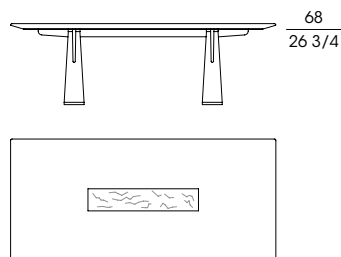

Serie di tavoli rotondi da 180, 200 e 250 cm di diametro. La struttura del piano è costituita da massiccio, pannelli di particelle di legno super leggero e impiallacciatura di noce canaletto, mentre il profilo del piano è in massiccio. L'inserto del piano girevole è in vetro glacé. La colonna centrale è rivestita in pelle e la base, così come gli inserti nel piano, sono in metallo verniciato color bronzo.

Series of rectangular tables of 240 and 300 cm. The structure is in solid, mdf and veneer in walnut canaletto wood, while the top profile, the crossbar under the top and the inserts of the columns are only in solid wood. The top can have an insert in white onyx or an insert made up of a 2-tray kit for the 240 cm table or a 3-tray kit for the 300 cm table, in cold glass printed in stone gray colour. These trays are fixed on a panel in walnut canaletto and can be manually turned upside down to have the top totally plain. The columns are covered with leather with the metal base profile painted in a bronze colour.

A series of round table with diameter of 180, 200 and 250 cm. The top structure is in solid, mdf and veneer in walnut canaletto wood, while the top profile is in solid wood. The lazy Susan insert is in glacé glass. The central column is covered with leather and the base, as well as the top inserts, are in metal painted in a bronze colour.

67000
Tavolo rettangolare in noce canaletto inserto in onice
Rectangular table in walnut canaletto insert in onyx
cm 240 x 110 x h 74
in 94 1/2 x 43 1/4 x h 29 1/8