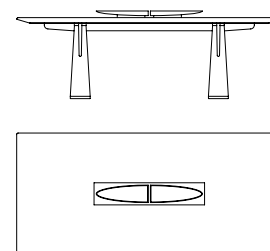

67005
Tavolo rettangolare in noce canaletto con 2 vassoi
Rectangular table in walnut canaletto with 2 trays
cm 240 x 110 x h 74
in 94 1/2 x h 43 1/4 x h 29 1/8