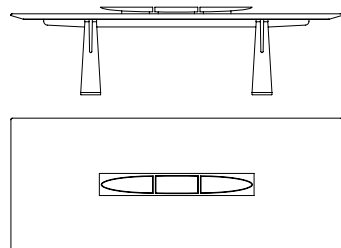

FANG

Serie di tavoli rettangolari da 240 e 300 cm. La struttura è costituita da massiccio, pannelli di particelle di legno super leggero e impiallacciatura di noce canaletto, mentre il bordo del piano, la traversa del sottopiano e gli inserti delle colonne sono esclusivamente in massiccio. Il top prevede un inserto in onice bianco o un inserto formato da un kit di 2 vassoi per il tavolo da 240 cm o 3 vassoi per il tavolo da 300 cm, in vetro freddo stampato di colore grigio pietra. Questi vassoi sono fissati ad un pannello in noce canaletto e capovolgendo manualmente l'inserto si può così avere il top totalmente piano. Le colonne sono rivestite in pelle con il profilo della base in metallo verniciato color bronzo.

Serie di tavoli rotondi da 180, 200 e 250 cm di diametro. La struttura del piano è costituita da massiccio, pannelli di particelle di legno super leggero e impiallacciatura di noce canaletto, mentre il profilo del piano è in massiccio. L'inserto del piano girevole è in vetro glacé. La colonna centrale è rivestita in pelle e la base, così come gli inserti nel piano, sono in metallo verniciato color bronzo.

Series of rectangular tables of 240 and 300 cm. The structure is in solid, mdf and veneer in walnut canaletto wood, while the top profile, the crossbar under the top and the inserts of the columns are only in solid wood. The top can have an insert in white onyx or an insert made up of a 2-tray kit for the 240 cm table or a 3-tray kit for the 300 cm table, in cold glass printed in stone gray colour. These trays are fixed on a panel in walnut canaletto and can be manually turned upside down to have the top totally plain. The columns are covered with leather with the metal base profile painted in a bronze colour.