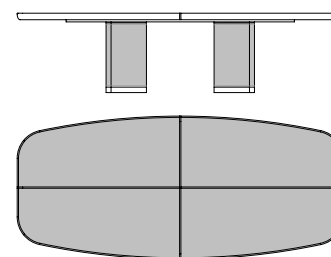

70020

Tavolo rettangolare in acero gambe in cuoio, inserti cuoio
Rectangular table in maple saddle leather legs, saddle leather inserts
cm 300 x 132 x h 73
in 118 1/8 x 52 x h 28 3/4