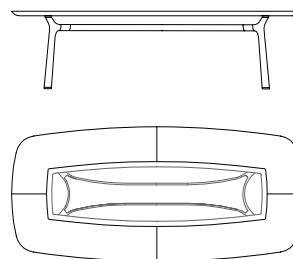

71610
Tavolo rettangolare inserto in marmo,
vetro grigio
*Rectangular table insert in marble,
grey glass*
cm 220 x 108 x h 74
in 86 5/8 x 42 1/2 x h 29 1/8

71615
Tavolo rettangolare inserto in marmo,
vetro bronzo
*Rectangular table insert in marble,
bronze glass*
cm 220 x 108 x h 74
in 86 5/8 x 42 1/2 x h 29 1/8

71611
Tavolo rettangolare inserto in marmo,
vetro grigio
*Rectangular table insert in marble,
grey glass*
cm 260 x 108 x h 74
in 102 3/8 x 42 1/2 x h 29 1/8

71616
Tavolo rettangolare inserto in marmo,
vetro bronzo
*Rectangular table insert in marble,
bronze glass*
cm 260 x 108 x h 74
in 102 3/8 x 42 1/2 x h 29 1/8

71620
Tavolo rettangolare inserto in marmo,
vetro grigio
*Rectangular table insert in marble,
glass*
cm 240 x 128 x h 74
in 94 1/2 x 50 1/2 x h 29 1/8

71622
Tavolo rettangolare inserto in marmo,
vetro bronzo
*Rectangular table insert in marble,
bronze glass*
cm 240 x 128 x h 74
in 94 1/2 x 50 1/2 x h 29 1/8

71621
Tavolo rettangolare inserto in marmo,
vetro grigio
*Rectangular table insert in marble,
grey glass*
cm 280 x 128 x h 74
in 110 1/4 x 50 1/2 x h 29 1/8

71623
Tavolo rettangolare inserto in marmo,
vetro bronzo
*Rectangular table insert in marble,
bronze glass*
cm 280 x 128 x h 74
in 110 1/4 x 50 1/2 x h 29 1/8