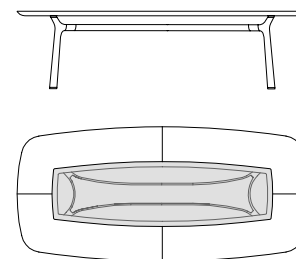

71623
Tavolo rettangolare inserto in marmo,
vetro bronzo
*Rectangular table insert in marble,
bronze glass*
cm 280 x 128 x h 74
in 110 1/4 x 50 1/2 x h 29 1/8