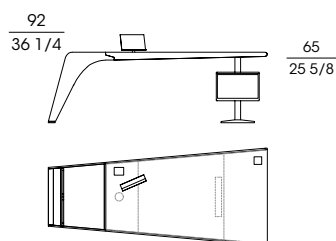

TENET

MASSIMO SCOLARI 2017/2018

Scrivania direzionale con la struttura in multistrato e impiallacciatura di acero disponibile in due finiture: grigio tortora (fin.2B) e grigio ardesia (fin.2C), con piano e cassetti rivestiti in cuoio e particolari in metallo verniciati color bronzo. E' disponibile in due versioni: con due testate contrapposte oppure con una testata e una cassetiera, con un cassettone e un tiretto interno, posizionabile a destra o a sinistra. La parte laterale presenta un'anta con cartella portadocumenti in cuoio e un'anta ribalta, con vasche portaoggetti, che può essere utilizzata come ripiano accessorio.

E' disponibile anche la versione con penisola, a destra o a sinistra della scrivania, che prevede la cassetiera con le 2 ruote piroettanti per essere facilmente spostata sotto il piano di lavoro. La versione con due testate contrapposte è disponibile anche a forma curvata con pannello di cortesia.

The lateral part presents a door with a document holder in saddle leather and a flap door, with storage compartments, that can be used also as a shelf. It is also available in a version with right and left worktop, that has a chest of drawers with 2 revolving castors to be easily moved under the desk. The version with two counterposed heads is also available in a curved shape with modesty panel. The top can be equipped with a multi-socket, placed on the left or on the right, predisposed for 2 schuko sockets and 2 high-speed USB sockets, to which a swivel lectern with inductive charging for mobile phones is added.

52815
Scrivania
Writing desk
cm 250 x 79 x h 74
in 98 1/2 x 31 1/8 x h 29 1/8

52825
Scrivania con multipresa a destra e pannello di cortesia
Writing desk with right multi-socket and modesty panel
cm 281 x 104 x h 74
in 110 5/8 x 41 x h 29 1/8