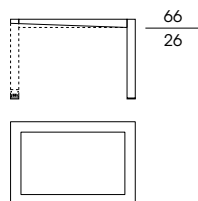

ZENO

MASSIMO SCOLARI 1994

Scrivania con la struttura in faggio massiccio lucidato. Il piano è in gomma liquida o con l'impiallacciatura di ebano lucidato. Il basamento presenta degli inserti in massiccio di ebano e i poggiapiedi in alluminio anodizzato. I puntali delle gambe sono in PVC nero con i piedini regolabili in altezza. La cassettera è dotata di due o quattro cassetti con le guide scorrevoli a scomparsa e la struttura ha un'impiallacciatura di faggio. I supporti e i pomoli sono in alluminio verniciato.

51380
Scrivania in faggio piano ebano
Writing desk in beech wood, ebony top
cm 120 x 80 x h 73,5
in 47 1/4 x 31 1/2 x h 29

51381
Scrivania in faggio piano laccato in gomma liquida
Writing desk in beech wood, liquid rubber lacquered top
cm 120 x 80 x h 73,5
in 47 1/4 x 31 1/2 x h 29

51383
Scrivania in faggio piano ebano
Writing desk in beech wood, ebony top
cm 160 x 80 x h 73,5
in 63 x 31 1/2 x h 29

51384
Scrivania in faggio piano laccato in gomma liquida
Writing desk in beech wood, liquid rubber lacquered top
cm 160 x 80 x h 73,5
in 63 x 31 1/2 x h 29

51378
Cassettera in faggio - 2 cassetti
Chest of drawers in beech wood - 2 drawers
cm 42 x 40 x h 65
in 16 1/2 x 15 3/4 x h 25 1/2

51379
Cassettera in faggio - 4 cassetti
Chest of drawers in beech wood - 4 drawers
cm 42 x 40 x h 65
in 16 1/2 x 15 3/4 x h 25 1/2