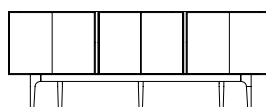

CE

73023
Mobile alto in noce canaletto piano in marmo
High cabinet in walnut canaletto wood, marble top
cm 166,5 x 51,5 x h 136
in 65 1/2 x 20 1/4 x h 53 1/2

CE

73003
Mobile alto in noce canaletto, piano sapelli
High cabinet in walnut canaletto wood, sapele top
cm 166,5 x 51,5 x h 136
in 65 1/2 x 20 1/4 x h 53 1/2

CE

73026
Mobile bar alto in noce canaletto piano in marmo
High bar cabinet in walnut canaletto wood
cm 166,5 x 51,5 x h 136
in 65 1/2 x 20 1/4 x h 53 1/2

CE

73004
Mobile bar alto in noce canaletto, piano sapelli
High bar cabinet in walnut canaletto wood, sapele top
cm 166,5 x 51,5 x h 136
in 65 1/2 x 20 1/4 x h 53 1/2