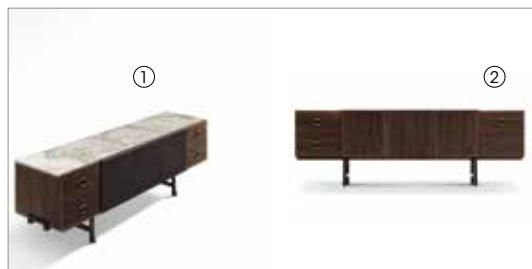

OSCAR

LAURA SILVESTRINI 2011

Mobile contenitore con tre ante centrali e due cassettiere laterali. La struttura è in noce canaletto (fin.11) e la parte interna è impiallacciata di Sycomore frisè tinto bianco. Il top è disponibile in marmo nelle versioni: calacatta, Portoro, Zebrino, Calacatta viola e Grigio astratto. Le ante sono disponibili a kit di tre frontali nelle versioni: noce canaletto, cristallo verniciato glacé o bianco, cuoio. La loro particolare costruzione permette l'intercambiabilità delle diverse versioni sostituendo solo il pannello frontale. I cassetti sono dotati di guide scorrevoli a scomparsa con sistema di chiusura silent system e le maniglie sono in metallo bronzato. La base è in metallo verniciato color bronzo.

A cabinet with three central doors and two lateral chest of drawers. The structure is in walnut canaletto wood (fin.11) and the interior in white painted Fiddleback Sycamore veneer. The top is available in marble as follows: calacatta, Portoro, Zebrino, Calacatta viola and Grigio astratto marble. The doors are available in three kits for the fronts: in walnut canaletto wood, glacé painted glass, saddle leather. The particular structure of the doors allows the different versions to be interchanged, by replacing only the front panel. The drawers are equipped with recessed sliding guides with silent closing system and the handles are in bronzed metal. The metal base is painted in a bronze colour.

58007

Kit frontali per ante centrali in cristallo glacé
Front part kit for central doors in glacé crystal

58008

Kit frontali per ante centrali in cuoio
Front part kit for central doors in saddle leather

11