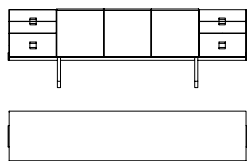

OSCAR

LAURA SILVESTRINI 2011

Mobile contenitore con tre ante centrali e due cassettiere laterali. La struttura è in noce canaletto (fin.11) e la parte interna è impiallacciata di Sycomore frisè tinto bianco. Il top è disponibile in noce canaletto, cristallo verniciato glacé, o marmo nelle versioni: calacatta, Portoro, Zebrino, Velvet Brown, Calacatta viola e Grigio astratto. Le ante sono disponibili a kit di tre frontali nelle versioni: noce canaletto, cristallo verniciato glacé o bianco, cuoio. La loro particolare costruzione permette l'intercambiabilità delle diverse versioni sostituendo solo il pannello frontale. I cassetti sono dotati di guide scorrevoli a scomparsa con sistema di chiusura silent system e le maniglie sono in metallo bronzato. La base è in metallo verniciato color bronzo.

A cabinet with three central doors and two lateral chest of drawers. The structure is in walnut canaletto wood (fin.11) and the interior in white painted Fiddleback Sycamore veneer. The top is available in walnut canaletto wood, glacé painted glass or marble as follows: calacatta, Portoro, Zebrino, Velvet Brown, Calacatta viola and Grigio astratto marble. The doors are available in three kits for the fronts: in walnut canaletto wood, glacé painted glass, saddle leather. The particular structure of the doors allows the different versions to be interchanged, by replacing only the front panel. The drawers are equipped with recessed sliding guides with silent closing system and the handles are in bronzed metal. The metal base is painted in a bronze colour.

58000

Mobile in noce canaletto top in noce canaletto
Cabinet in walnut canaletto top in walnut canaletto
cm 228 x 51,5 x h 75
in 89 3/4 x 20 1/4 x h 29 1/2

58002

Mobile in noce canaletto top in cristallo glacé
Cabinet in walnut canaletto top in glacé crystal glass
cm 228 x 51,5 x h 75
in 89 3/4 x 20 1/4 x h 29 1/2