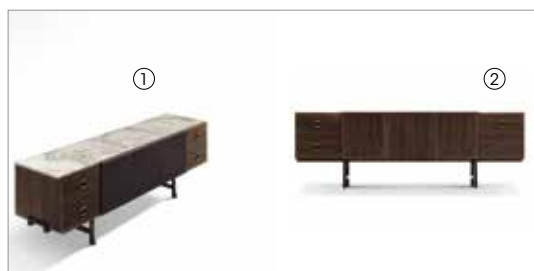

OSCAR

LAURA SILVESTRINI 2011

Mobile contenitore con tre ante centrali e due cassettiere laterali. La struttura è in noce canaletto (fin.11) e la parte interna è impiallacciata di Sycomore frisè tinto bianco. Il top è disponibile in noce canaletto, cristallo verniciato glacé, o marmo nelle versioni: calacatta, Portoro, Zebrino, Velvet Brown, Calacatta viola e Grigio astratto. Le ante sono disponibili a kit di tre frontali nelle versioni: noce canaletto, cristallo verniciato glacé o bianco, cuoio. La loro particolare costruzione permette l'intercambiabilità delle diverse versioni sostituendo solo il pannello frontale. I cassetti sono dotati di guide scorrevoli a scomparsa con sistema di chiusura silent system e le maniglie sono in metallo bronzato. La base è in metallo verniciato color bronzo.

A cabinet with three central doors and two lateral chest of drawers. The structure is in walnut canaletto wood (fin.11) and the interior in white painted Fiddleback Sycamore veneer. The top is available in walnut canaletto wood, glacé painted glass or marble as follows: calacatta, Portoro, Zebrino, Velvet Brown, Calacatta viola and Grigio astratto marble. The doors are available in three kits for the fronts: in walnut canaletto wood, glacé painted glass, saddle leather. The particular structure of the doors allows the different versions to be interchanged, by replacing only the front panel. The drawers are equipped with recessed sliding guides with silent closing system and the handles are in bronzed metal. The metal base is painted in a bronze colour.

58007

Kit frontali per ante centrali in cristallo glacé
Front part kit for central doors in glacé crystal

58008

Kit frontali per ante centrali in cuoio
Front part kit for central doors in saddle leather

11