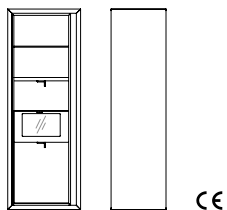

1. **C 80085**
   Mobile per anta destra in noce canaletto con anta ribalta e porta sigari con umidificatore
   Cabinet for right door in walnut canaletto with flap door and cigar humidor holder
   cm 69 x 52 x h 190
   in 27 1/8 x 20 1/2 x h 74 7/8