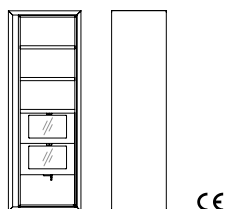

1. **C 80088**
   Mobile per anta sinistra in noce canaletto con cassetti
   Cabinet for left door in walnut canaletto with drawers
   cm 69 x 52 x h 190
   in 27 1/8 x 20 1/2 x h 74 7/8