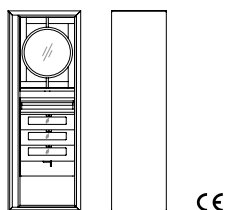

1. **C 80090**
   Mobile per anta sinistra in noce canaletto con cassetti e specchio
   Cabinet for left door in walnut canaletto with drawers and mirror
   cm 69 x 52 x h 190
   in 27 1/8 x 20 1/2 x h 74 7/8