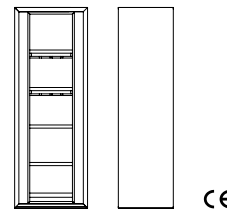

C 80055
Mobile girevole in noce canaletto con ripiani per bicchieri
Swivel cabinet in walnut canaletto with shelves for glasses
cm 69 x 52 x h 190
in 27 1/8 x 20 1/2 x h 74 7/8