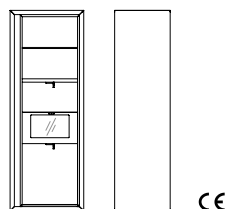

1. **C 80084**
   Mobile per anta sinistra in noce canaletto con anta ribalta
   e porta sigari con umidificatore
   *Cabinet for left door in walnut canaletto with flap door
   and cigar humidor holder*
   cm 69 x 52 x h 190
   in 27 1/8 x 20 1/2 x h 74 7/8