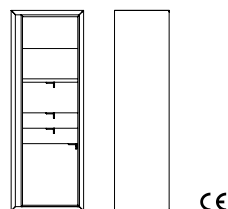

1. **C 80086**
   Mobile per anta sinistra in noce canaletto con anta ribalta
   e frigorifero
   *Cabinet for left door in walnut canaletto with flap door
   and fridge*
   cm 69 x 52 x h 190
   in 27 1/8 x 20 1/2 x h 74 7/8