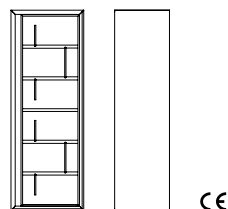

1. **C 80080**
   Mobile per anta sinistra in noce canaletto con divisori
   Cabinet for left door in walnut canaletto with partitions
   cm 69 x 52 x h 190
   in 27 1/8 x 20 1/2 x h 74 7/8