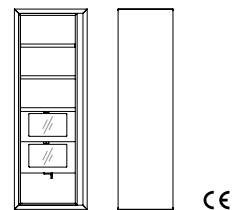

1. **C 80089**
   Mobile per anta destra in noce canaletto con cassetti
   Cabinet for right door in walnut canaletto with drawers
   cm 69 x 52 x h 190
   in 27 1/8 x 20 1/2 x h 74 7/8