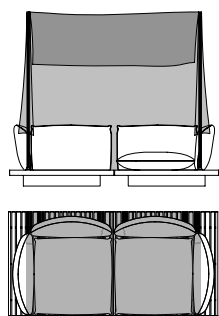

**88110**  
Tavolino rettangolare,  
top pietra lavica dell'Etna  
*Rectangular small table,*  
*Etna lava stone top*  
cm 60 x 40 x h 31  
in 23 5/8 x 15 3/4 x h 12 1/4

**88111**  
Tavolino rettangolare,  
top pietra lavica dell'Etna  
*Rectangular small table,*  
*Etna lava stone top*  
cm 60 x 40 x h 41  
in 23 5/8 x 15 3/4 x h 16 1/4

**88112**  
Tavolino rettangolare,  
top pietra lavica dell'Etna  
*Rectangular small table,*  
*Etna lava stone top*  
cm 60 x 40 x h 51  
in 23 5/8 x 15 3/4 x h 20

**88115**  
Tavolino rettangolare,  
top pietra lavica dell'Etna  
*Rectangular small table,*  
*Etna lava stone top*  
cm 85 x 30 x h 31  
in 33 1/2 x 11 7/8 x h 12 1/4

**88116**  
Tavolino rettangolare,  
top pietra lavica dell'Etna  
*Rectangular small table,*  
*Etna lava stone top*  
cm 85 x 30 x h 41  
in 33 1/2 x 11 7/8 x h 16 1/4

**88117**  
Tavolino rettangolare,  
top pietra lavica dell'Etna  
*Rectangular small table,*  
*Etna lava stone top*  
cm 85 x 30 x h 51  
in 33 1/2 x 11 7/8 x h 20