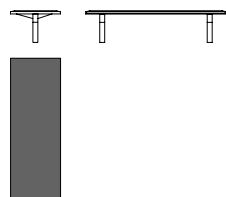

**88065**

Tavolino quadrato, top Peltrax  
*Square small table, Peltrax top*  
cm 30 x 30 x h 19  
in 11 7/8 x 11 7/8 x h 7 1/2

**88066**

Tavolino quadrato, top Peltrax  
*Square small table, Peltrax top*  
cm 30 x 30 x h 31  
in 11 7/8 x 11 7/8 x h 12 1/4

**88067**

Tavolino quadrato, top Peltrax  
*Square small table, Peltrax top*  
cm 30 x 30 x h 43  
in 11 7/8 x 11 7/8 x h 17

**88070**

Tavolino rettangolare,  
top pietra lavica dell'Etna  
*Rectangular small table,  
Etna lava stone top*  
cm 60 x 40 x h 20  
in 23 5/8 x 15 3/4 x h 7 7/8

**88071**

Tavolino rettangolare,  
top pietra lavica dell'Etna  
*Rectangular small table,  
Etna lava stone top*  
cm 60 x 40 x h 32  
in 23 5/8 x 15 3/4 x h 12 5/8

**88072**

Tavolino rettangolare,  
top pietra lavica dell'Etna  
*Rectangular small table,  
Etna lava stone top*  
cm 60 x 40 x h 44  
in 23 5/8 x 15 3/4 x h 17 3/8