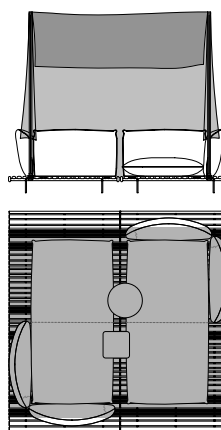

APSARA 03

88082
Velo ombreggiante struttura pelle
Shading cover leather frame

88092
Velo ombreggiante struttura metallo
Shading cover metal frame