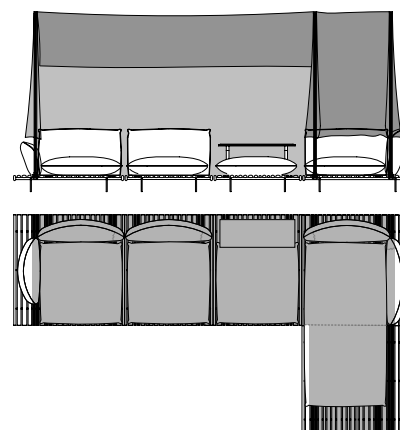

APSARA

APSARA 01

88080
Velo ombreggiante struttura pelle
Shading cover leather frame

88090
Velo ombreggiante struttura metallo
Shading cover metal frame

APSARA 02

88081
Velo ombreggiante struttura pelle
Shading cover leather frame

88091
Velo ombreggiante struttura metallo
Shading cover metal frame

APSARA 03

88092
Velo ombreggiante struttura metallo
Shading cover metal frame

APSARA 07