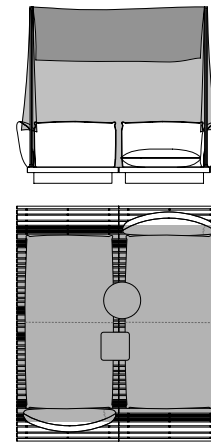

88083
Velo ombreggiante struttura pelle
Shading cover leather frame

88093
Velo ombreggiante struttura metallo
Shading cover metal frame

APSARA 11

88086
Velo ombreggiante struttura pelle
Shading cover leather frame

88096
Velo ombreggiante struttura metallo
Shading cover metal frame