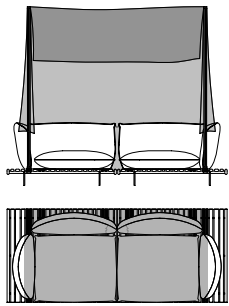

APSARA 09

88084
Velo ombreggiante struttura pelle
Shading cover leather frame

88094
Velo ombreggiante struttura metallo
Shading cover metal frame