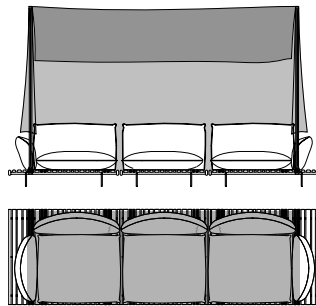

APSARA 10

88085
Velo ombreggiante struttura pelle
Shading cover leather frame

88095
Velo ombreggiante struttura metallo
Shading cover metal frame