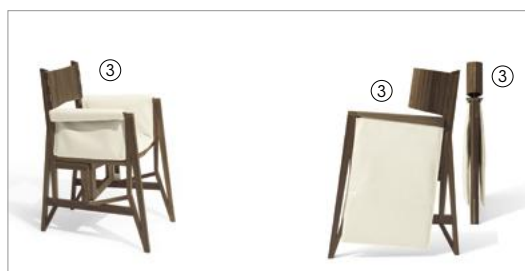

GRAND TOUR

PAOLO SUMAN 2018

Sedia pieghevole in massiccio di noce canaletto e parti metalliche color bronzo. È disponibile sia completamente in noce canaletto, con sedile a doghe, oppure con rivestimento seduta e braccioli, o con solo il cuscino seduta. Il rivestimento in tessuto o pelle è completamente sfoderabile e removibile. L'imbottitura è in poliuretano espanso.

Folding chair in solid walnut canaletto wood and metal parts in bronze colour. It is available all in walnut canaletto, with a slat seat, or with seat and armrests upholstery, or with just the seat cushion. The upholstery in fabric or leather is completely removable and detachable. The padding is in expanded polyurethane.

SF 50260
Sedia pieghevole in noce canaletto con rivestimento
Folding chair in walnut canaletto with upholstery
cm 57 x 70 x h 89
in 28 3/8 x 27 1/2 x h 35

SF 50270
Sedia pieghevole in noce canaletto con cuscino seduta
Folding chair in walnut canaletto with seat cushion
cm 57 x 64 x h 89
in 22 1/2 x 25 1/4 x h 35

SF 50280
Sedia pieghevole in noce canaletto con sedile
Folding chair in walnut canaletto with slat seat
cm 50 x 64 x h 89
in 19 5/8 x 25 1/4 x h 35

1 Grand Tour 50280 fin.11

2 Grand Tour 50270 leather 9122 (cushion) fin.11