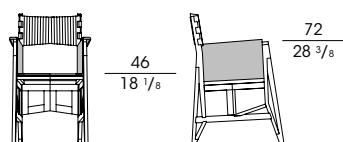

GRAND TOUR

PAOLO SUMAN 2018

Sedia pieghevole in massiccio di noce canaletto e parti metalliche color bronzo. È disponibile sia completamente in noce canaletto, con sedile a doghe, oppure con rivestimento seduta e braccioli, o con solo il cuscino seduta. Il rivestimento in tessuto o pelle è completamente sfoderabile e removibile. L'imbottitura è in poliuretano espanso.

Folding chair in solid walnut canaletto wood and metal parts in bronze colour. It is available all in walnut canaletto, with a slat seat, or with seat and armrests upholstery, or with just the seat cushion. The upholstery in fabric or leather is completely removable and detachable. The padding is in expanded polyurethane.

SF 50260
Sedia pieghevole in noce canaletto con rivestimento
Folding chair in walnut canaletto with upholstery
cm 57 x 70 x h 89
in 28 3/8 x 27 1/2 x h 35