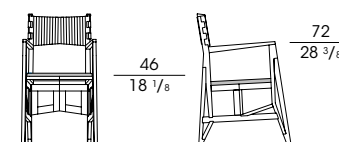

SF 50280
Sedia pieghevole in noce canaletto con sedile
Folding chair in walnut canaletto with slat seat
cm 50 x 64 x h 89
in 19 5/8 x 25 1/4 x h 35