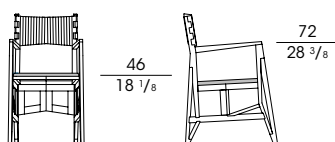

SF 50270
Sedia pieghevole in noce canaletto con cuscino seduta
Folding chair in walnut canaletto with seat cushion
cm 57 x 64 x h 89
in 22 1/2 x 25 1/4 x h 35