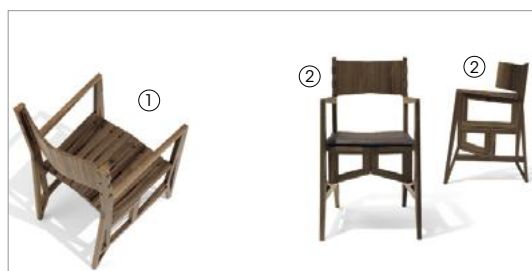

GRAND TOUR

PAOLO SUMAN 2018

Sedia pieghevole in massiccio di noce canaletto e parti metalliche color bronzo. È disponibile sia completamente in noce canaletto, con sedile a doghe, oppure con rivestimento seduta e braccioli, o con solo il cuscino seduta. Il rivestimento in tessuto o pelle è completamente sfoderabile e removibile. L'imbottitura è in poliuretano espanso.

Folding chair in solid walnut canaletto wood and metal parts in bronze colour. It is available all in walnut canaletto, with a slat seat, or with seat and armrests upholstery, or with just the seat cushion. The upholstery in fabric or leather is completely removable and detachable. The padding is in expanded polyurethane.

SF 50260
Sedia pieghevole in noce canaletto con rivestimento
Folding chair in walnut canaletto with upholstery
cm 57 x 70 x h 89
in 28 3/8 x 27 1/2 x h 35

SF 50270
Sedia pieghevole in noce canaletto con cuscino seduta
Folding chair in walnut canaletto with seat cushion
cm 57 x 64 x h 89
in 22 1/2 x 25 1/4 x h 35

SF 50280
Sedia pieghevole in noce canaletto con sedile
Folding chair in walnut canaletto with slat seat
cm 50 x 64 x h 89
in 19 5/8 x 25 1/4 x h 35

1 Grand Tour 50280 fin.11

2 Grand Tour 50270 leather 9122 (cushion) fin.11