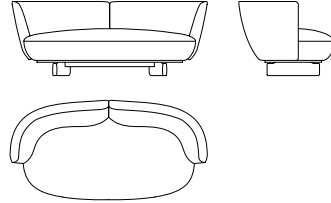

52563

Divanetto rivestimento tessuto o pelle (seduta/schiena anche 2 varianti di tessuto)
Small sofa fabric or leather upholstery (seat/back also in 2 different fabrics)
cm 180 x 91 x h 65
in 70 7/8 x 35 7/8 x h 25 1/2