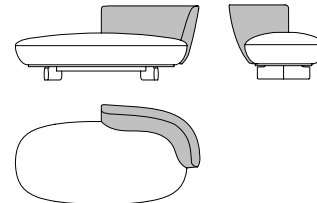

52566

Dormeuse destra schienale in pelle, seduta tessuto o pelle
Right dormeuse leather backrest, seat in fabric or leather
cm 168 x 91 x h 65
in 66 1/8 x 35 7/8 x h 25 1/2