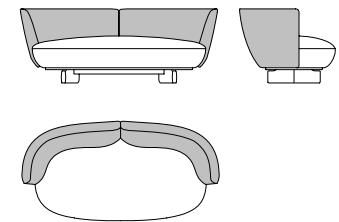

## 52565

Dormeuse sinistra schienale in pelle, seduta tessuto o pelle  
*Left dormeuse leather backrest, seat in fabric or leather*  
cm 168 x 91 x h 65  
in 66 1/8 x 35 7/8 x h 25 1/2

## 52566

Dormeuse destra schienale in pelle, seduta tessuto o pelle  
*Right dormeuse leather backrest, seat in fabric or leather*  
cm 168 x 91 x h 65  
in 66 1/8 x 35 7/8 x h 25 1/2

**52567**  
 Dormeuse vis-à-vis schienale in pelle,  
 seduta tessuto o pelle  
*Vis-à-vis dormeuse leather backrest,*  
*seat in fabric or leather*  
 cm 181 x 76 x h 68  
 in 71 1/4 x 30 x h 26 3/4

**52580**  
 Dormeuse vis-à-vis schienale in pelle,  
 seduta tessuto o pelle  
*Vis-à-vis dormeuse leather backrest,*  
*seat in fabric or leather*  
 cm 178 x 107 x h 65  
 in 70 x 42 1/8 x 25 5/8

**52569**  
 Day bed schienale in pelle,  
 seduta tessuto o pelle  
*Day bed leather backrest,*  
*seat in fabric or leather*  
 cm 172 x 76 x h 68  
 in 67 3/4 x 30 x h 26 3/4

**52568**  
 Divanetto schienale in pelle,  
 seduta tessuto o pelle  
*Small sofa, leather backrest,*  
*seat in fabric or leather*  
 cm 180 x 91 x h 65  
 in 70 7/8 x 35 7/8 x h 25 1/2

**52570**  
 Pouf con base in frassino  
*Stool with base in ash wood*  
 cm 157 x 76 x h 44  
 in 61 7/8 x 30 x h 17 3/8