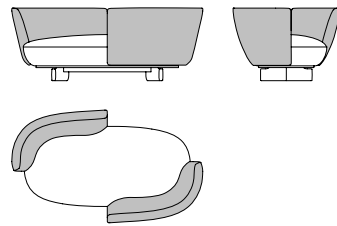

## 52563

Divanetto rivestimento tessuto o pelle (seduta/schiena anche 2 varianti di tessuto)  
*Small sofa fabric or leather upholstery (seat/back also in 2 different fabrics)*  
cm 180 x 91 x h 65  
in 70 7/8 x 35 7/8 x h 25 1/2

## 52565

Dormeuse sinistra schienale in pelle, seduta tessuto o pelle  
*Left dormeuse leather backrest, seat in fabric or leather*  
cm 168 x 91 x h 65  
in 66 1/8 x 35 7/8 x h 25 1/2

## 52566

Dormeuse destra schienale in pelle, seduta tessuto o pelle  
*Right dormeuse leather backrest, seat in fabric or leather*  
cm 168 x 91 x h 65  
in 66 1/8 x 35 7/8 x h 25 1/2

**52567**  
 Dormeuse vis-à-vis schienale in pelle,  
 seduta tessuto o pelle  
*Vis-à-vis dormeuse leather backrest,*  
*seat in fabric or leather*  
 cm 181 x 76 x h 68  
 in 71 1/4 x 30 x h 26 3/4

**52580**  
 Dormeuse vis-à-vis schienale in pelle,  
 seduta tessuto o pelle  
*Vis-à-vis dormeuse leather backrest,*  
*seat in fabric or leather*  
 cm 178 x 107 x h 65  
 in 70 x 42 1/8 x 25 5/8

**52569**  
 Day bed schienale in pelle,  
 seduta tessuto o pelle  
*Day bed leather backrest,*  
*seat in fabric or leather*  
 cm 172 x 76 x h 68  
 in 67 3/4 x 30 x h 26 3/4