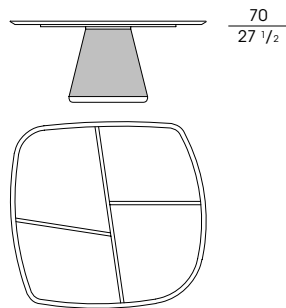

52723
Tavolo quadrato inserto in noce canaletto
Square table insert in walnut canaletto
cm 174 x 165 x h 73
in 68 1/2 x 65 x h 28 3/4

52725
Tavolo quadrato inserto in marmo
Square table insert in marble
cm 174 x 165 x h 73
in 68 1/2 x 65 x h 28 3/4

52750
Tavolo quadrato inserto in pelle
Square table insert in leather
cm 174 x 165 x h 73
in 68 1/2 x 65 x h 28 3/4

52751
Tavolo quadrato inserto in vetro
Square table insert in glass
cm 174 x 165 x h 73
in 68 1/2 x 65 x h 28 3/4

52752
Tavolo quadrato inserto Sapelli
Square table Sapelli insert
cm 174 x 165 x h 73
in 68 1/2 x 65 x h 28 3/4

52724
Tavolo ovale inserto in noce canaletto
Oval table insert in walnut canaletto
cm 220 x 148 x h 73
in 86 5/8 x 58 1/4 x h 28 3/4

52756
Tavolo ovale inserto in vetro
Oval table insert in glass
cm 220 x 148 x h 73
in 86 5/8 x 58 1/4 x h 28 3/4

52757
Tavolo ovale inserto Sapelli
Oval table Sapelli insert
cm 220 x 148 x h 73
in 86 5/8 x 58 1/4 x h 28 3/4