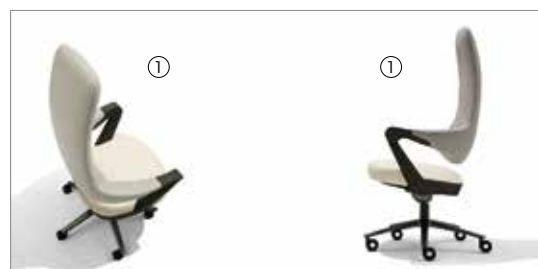

Swivel armchair with adjustable height available in 2 backrest heights.

The structure of the back is in flexible multi-density polyurethane with a metal insert, while the seat is in multilayer with padding in multi-density polyurethane. The not removable upholstery is available either completely in leather or with the backrest in leather and the seat covered in fabric.

The base with rotating castors is in die cast aluminium painted in bronze colour with natural effect. The connection between the armrest and the seat, in solid ash wood is available in four finishes: natural (fin.96), anthracite grey (fin.93), biscuit (fin.2P) and ash grey (fin.2R). It is realised thanks to a mechanism supporting the armrest and the backrest giving spring action and elasticity.

52840

Bergère direzionale in frassino, rivestimento in pelle
Executive armchair in ash wood, leather upholstery
cm 72 x 57 x h 130
in 28 3/8 x 22 1/2 x h 51 1/8

52845

Bergère direzionale in frassino, schienale in pelle e seduta in tessuto
Executive armchair in ash wood, leather backrest and fabric seat
cm 72 x 57 x h 130
in 28 3/8 x 22 1/2 x h 51 1/8

52841

Poltrona ospite in frassino, rivestimento in pelle
Armchair in ash wood, leather upholstery
cm 72 x 57 x h 103,5
in 28 3/8 x 22 1/2 x h 40 3/4

52846

Poltrona ospite in frassino, schienale in pelle e seduta in tessuto
Armchair in ash wood, leather backrest and fabric seat
cm 72 x 57 x h 103,5
in 28 3/8 x 22 1/2 x h 40 3/4

96 93 2P 2R

1 Springer 52845 pelle 9305 loff 6345 fin.93