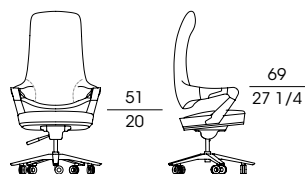

La base con ruote piroettanti è in alluminio pressofuso verniciato in colore bronzo effetto naturale. Il collegamento tra il bracciolo e la seduta in massiccio di frassino è disponibile in quattro finiture: naturale (fin.96), grigio antracite (fin.93), biscotto (fin.2P) e cenere (fin.2R). È realizzato grazie ad un meccanismo che sostiene il bracciolo e lo schienale, conferendo elasticità e molleggio agli stessi.

Swivel armchair with adjustable height available in 2 backrest heights.

The structure of the back is in flexible multi-density polyurethane with a metal insert, while the seat is in multilayer with padding in multi-density polyurethane. The not removable upholstery is available either completely in leather or with the backrest in leather and the seat covered in fabric.

The base with rotating castors is in die cast aluminium painted in bronze colour with natural effect. The connection between the armrest and the seat, in solid ash wood is available in four finishes: natural (fin.96), anthracite grey (fin.93), biscuit (fin.2P) and ash grey (fin.2R). It is realised thanks to a mechanism supporting the armrest and the backrest giving spring action and elasticity.

52840

Bergère direzionale in frassino, rivestimento in pelle
Executive armchair in ash wood, leather upholstery
cm 72 x 57 x h 130
in 28 3/8 x 22 1/2 x h 51 1/8