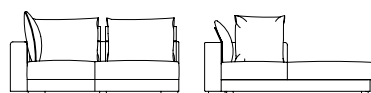

SF **7538G**
Elemento angolare sinistro con schienale ad angolo, 2 pannelli reclinabili e 1 cuscino
Left corner element with corner back, 2 reclinable panels and 1 cushion
cm 201 x 201 x h 97,9
in 79 1/8 x 79 1/8 x h 38 1/2