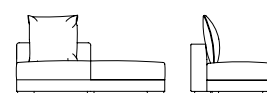

SF **7558G**
Elemento ad isola destro con 1 cuscino schienale
Right island element with 1 backrest cushion
cm 180 x 105 x h 97,9
in 70 7/8 x 41 3/8 x h 38 1/2