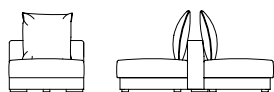

SF **7506G**
Elemento doppia seduta con 2 cuscini schienale
Double seat element with 2 backrest cushions
cm 90 x 189,7 x h 97,9
in 35 3/8 x 74 5/8 x h 38 1/2