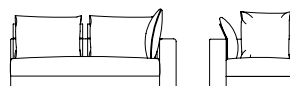

SF **7522G**
Elemento angolare destro con 1 cuscino
seduta, 2 pannelli reclinabili e 1 cuscino
*Right corner element with 1 seat cushion,
2 reclinable panels and 1 cushion*
cm 201 x 105 x h 97,9
in 79 1/8 x 41 1/4 x h 38 1/2