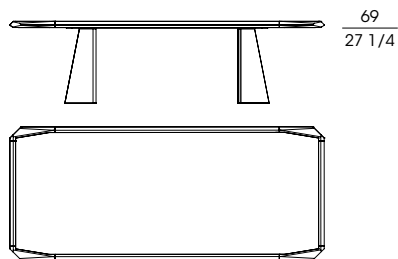

AMADEUS

ROBERTO LAZZERONI 2019

Tavolo rettangolare con il piano in alveolare di alluminio con i bordi in massiccio di noce canaletto disponibile nelle finiture: naturale (fin.11), grigio (fin.2W) e scuro (fin.2Z). Le gambe sono in noce canaletto con inserti in marmo nelle varianti Calacatta levigato, Portoro, Zebrino, Velvet Brown, Calacatta viola. L'inserto del piano è in marmo nella stessa variante delle gambe. La variante Grigio Astratto è disponibile solo per i codici 73121 e 73125.

Rectangular table with top in alveolate of aluminium with the edges in solid walnut canaletto wood available in three finishes: natural (fin.11), grey (fin.2W) and dark (fin.2Z). The legs are in walnut canaletto wood with inserts in marble as follows: polished Calacatta, Portoro, Zebrino, Velvet Brown, purple Calacatta. The insert of the top is in the same marble as the legs. Grigio astratto marble is available only for cod. 73121 and 73125.

73120
Tavolo rettangolare in noce canaletto e marmo, piano lastra unica
Rectangular table in walnut canaletto, and marble, single slate top
cm 280 x 120 x h 74,5
in 110 1/4 x 47 1/4 x h 29 3/8

73121
Tavolo rettangolare in noce canaletto marmo e metallo, piano lastra doppia
Rectangular table in walnut canaletto, and marble, double slate top
cm 280 x 120 x h 74,5
in 110 1/4 x 47 1/4 x h 29 3/8

73125
Tavolo rettangolare in noce canaletto e marmo, piano lastra doppia
Rectangular table in walnut canaletto and marble, double slate top
cm 400 x 120 x h 74,5
in 157 1/2 x 47 1/4 x h 29 3/8

11

2W

2Z

1 Amadeus 73120 Calacatta marble fin.11