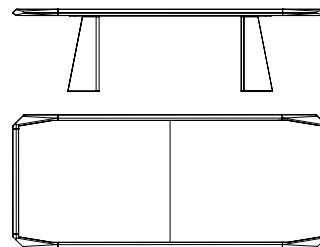

AMADEUS

ROBERTO LAZZERONI 2019

Tavolo rettangolare con il piano in alveolare di alluminio con i bordi in massiccio di noce canaletto disponibile nelle finiture: naturale (fin.11), grigio (fin.2W) e scuro (fin.2Z). Le gambe sono in noce canaletto con inserti in marmo nelle varianti Calacatta levigato, Portoro, Zebrino, Velvet Brown, Calacatta viola. L'inserto del piano è in marmo nella stessa variante delle gambe. La variante Grigio Astratto è disponibile solo per i codici 73121 e 73125.

73120
Tavolo rettangolare in noce canaletto e marmo, piano lastra unica
Rectangular table in walnut canaletto, and marble, single slate top
cm 280 x 120 x h 74,5
in 110 1/4 x 47 1/4 x h 29 3/8

73121
Tavolo rettangolare in noce canaletto marmo e metallo, piano lastra doppia
Rectangular table in walnut canaletto, and marble, double slate top
cm 280 x 120 x h 74,5
in 110 1/4 x 47 1/4 x h 29 3/8

73125
Tavolo rettangolare in noce canaletto e marmo, piano lastra doppia
Rectangular table in walnut canaletto and marble, double slate top
cm 400 x 120 x h 74,5
in 157 1/2 x 47 1/4 x h 29 3/8

11

2W

2Z

1 Amadeus 73120 Calacatta marble fin.11