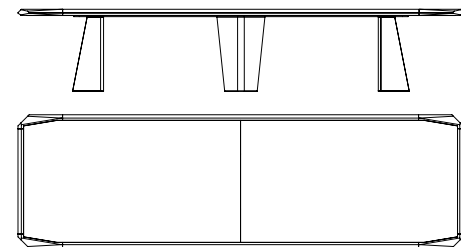

AMADEUS

ROBERTO LAZZERONI 2019

Tavolo rettangolare con il piano in alveolare di alluminio con i bordi in massiccio di noce canaletto disponibile nelle finiture: naturale (fin.11), grigio (fin.2W) e scuro (fin.2Z). Le gambe sono in noce canaletto con inserti in marmo nelle varianti Calacatta levigato, Portoro, Zebrino, Velvet Brown, Calacatta viola. L'inserto del piano è in marmo nella stessa variante delle gambe. La variante Grigio Astratto è disponibile solo per i codici 73121 e 73125.

Rectangular table with top in alveolate of aluminium with the edges in solid walnut canaletto wood available in three finishes: natural (fin.11), grey (fin.2W) and dark (fin.2Z). The legs are in walnut canaletto wood with inserts in marble as follows: polished Calacatta, Portoro, Zebrino, Velvet Brown, purple Calacatta. The insert of the top is in the same marble as the legs. Grigio astratto marble is available only for cod. 73121 and 73125.

73120
Tavolo rettangolare in noce canaletto e marmo, piano lastra unica
Rectangular table in walnut canaletto, and marble, single slate top
cm 280 x 120 x h 74,5
in 110 1/4 x 47 1/4 x h 29 3/8

73121
Tavolo rettangolare in noce canaletto marmo e metallo, piano lastra doppia
Rectangular table in walnut canaletto, and marble, double slate top
cm 280 x 120 x h 74,5
in 110 1/4 x 47 1/4 x h 29 3/8

73125
Tavolo rettangolare in noce canaletto e marmo, piano lastra doppia
Rectangular table in walnut canaletto and marble, double slate top
cm 400 x 120 x h 74,5
in 157 1/2 x 47 1/4 x h 29 3/8

11

2W

2Z

1 Amadeus 73120 Calacatta marble fin.11