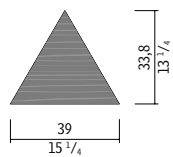

GODRON

GIANCARLO BOSIO MADE BY
ListoneGiordano®
2019

Rivestimento architettonico in noce canaletto naturale (fin.11) o grigio (fin.2W), costituito da formelle triangolari e romboidali, queste ultime con o senza bisellatura. La decorazione è ottenuta dalla particolare geometria delle formelle e da 3 diversi effetti di glossaggio e saturazione del colore della tinta del noce canaletto. Grazie a due modalità di posa è possibile ottenere diversi pattern.

Architectural surface in natural (fin.11) or grey (fin.2W) walnut canaletto wood, made up of triangle and rhombus-shaped tiles, with the latter with or without bevelled edge. The decoration is obtained from the characteristic geometry of the tiles and from 3 different gloss levels and colour saturation of walnut canaletto wood. Thanks to two directions of laying it, it is possible to obtain multiple patterns.