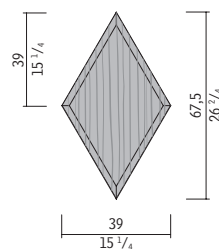

MOD 4/GA603 Con bisellatura/*with bevelled edge*