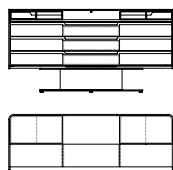

La cassetiera è fornita di 7 cassetti con guide scorrevoli a scomparsa ad estrazione totale, e di un'anta a ribalta, il cui interno è disponibile con due tipologie di interni: con 15 cassettoni o con un ripiano in vetro bronzato temperato.

ACCESSORI

Divisorio per cassettone in cuoio per cassetti grandi.

Divisorio per cassetiera in noce canaletto e cuoio per cassetti.

Low and high chest of drawers with the frame in poplar plywood, veneer and solid walnut canaletto wood, and the metal base is painted in a bronze colour with the column covered with saddle leather. They both have recessed handles and the frontal side of the drawers is covered with saddle leather.

The low one is equipped with 3 large drawers, with a synchronized opening mechanism, that can be completely extracted, the internal part divided into three spaces, and with 2 little drawers on the higher part. The top is covered with saddle leather.

The high chest of drawers is equipped with 7 drawers, with a synchronized opening mechanism, that can be completely extracted, and a flap door, with the internal part available with two different solutions: with 15 small drawers or with a bronze tempered glass shelf.

ACCESSORIES

Low chest of drawers: saddle leather separator for large drawers.

Tall chest of drawers: separator for drawers in walnut canaletto wood and saddle leather.

62400

Cassettone in noce canaletto
Chest of drawers in walnut canaletto
cm 160 x 54 x h 79
in 63 x 22 1/2 x h 31 1/8